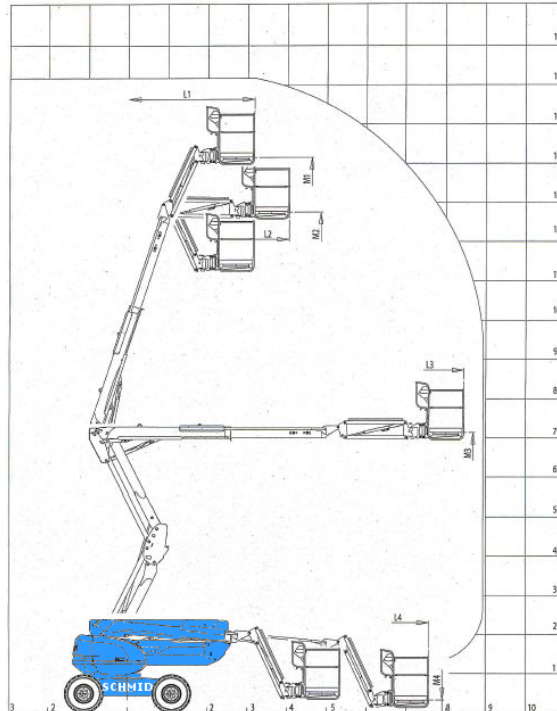

Miete ohne Bedienermann:

- Vermietung tageweise
- Als Miettag gilt der Arbeitstag (10 Std.): von 7.00 - 17.00 Uhr
- Mehrtagesmieten (Arbeitszeit max. 10 Std./Tag)
- An- und Abfahrt zählt zur Mietzeit
- Transport durch unsere Firma wird gesondert berechnet

Wir vermieten ausschließlich zu unseren Mietbedingungen!

18.04.2026