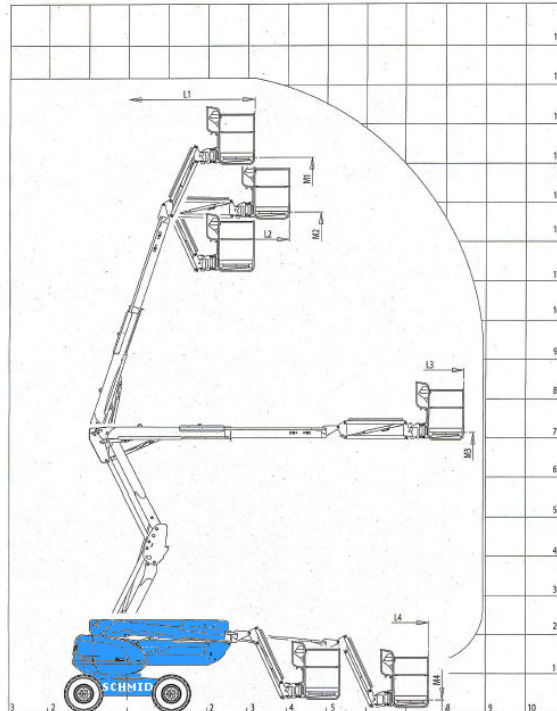

## Gelenk-Teleskopbühne GTK 163 D23 A

#### Maße und Gewichte:

(Angaben sind ca. Maße)

Arbeitshöhe:	16,30 m
Korbbodenhöhe:	14,30 m
Max. Reichweite:	8,95 m
Drehbereich:	359 Grad
Korbtragkraft:	400 kg
Korbgröße:	2,30 x 1,00 m
Korbdrehung:	2x 90 Grad
Fahrzeuglänge:	6,93 m
Fahrzeugbreite:	2,30 m
Fahrzeughöhe:	2,37 m
Gesamtgewicht:	8100 kg

**Transportlänge 4,94 m**  
**Arbeitsbetrieb ohne Abstützung**  
**in voller Höhe verfahrbar**