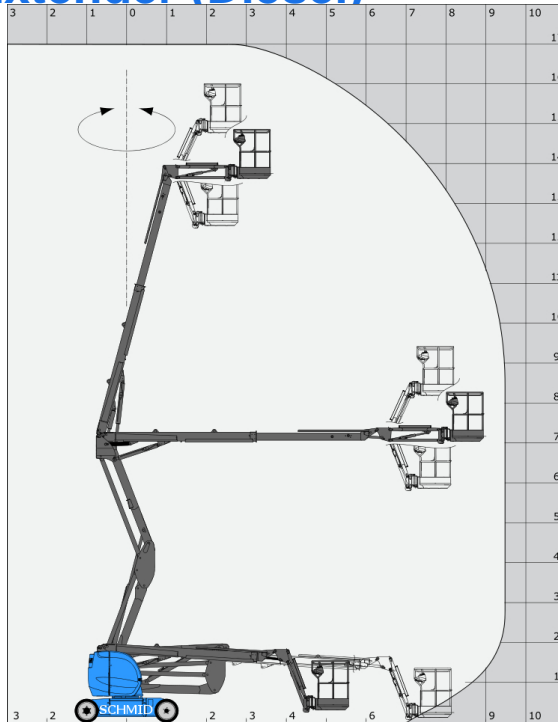

Miete ohne Bedienermann:

- Vermietung tageweise
- Als Miettag gilt der Arbeitstag (10 Std.): von 7.00 - 17.00 Uhr
- Mehrtagesmieten (Arbeitszeit max. 10 Std./Tag)
- An- und Abfahrt zählt zur Mietzeit
- Transport durch unsere Firma wird gesondert berechnet

Wir vermieten ausschließlich zu unseren Mietbedingungen!

14.02.2025