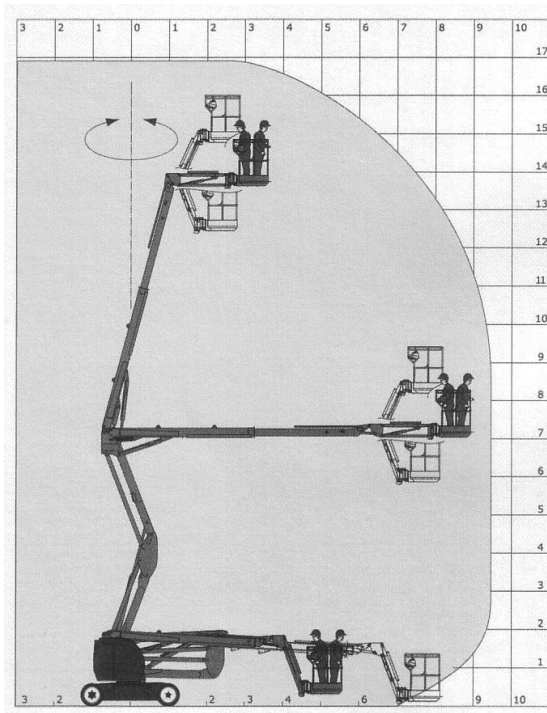

www.schmid-hv.de info@schmid-hv.de

Gelenk-Teleskopbühne GTK 170 E18

Elektroantrieb (Batterie)

Maße und Gewichte:

(Angaben sind ca. Maße)

Arbeitshöhe:	16,90 m
Korbbodenhöhe:	14,90 m
Max. Reichweite:	9,40 m
Drehbereich:	355 Grad
Korbtragkraft:	200 kg
Korbgröße:	1,20 x 0,96 m
Korbdrehung:	2x 70 Grad
Fahrzeuglänge:	6,84 m
Fahrzeugbreite:	1,75 m
Fahrzeughöhe:	1,97 m
Gesamtgewicht:	6910 kg

Transportlänge 5,12 m

Markierungsfreie Reifen

**Arbeitsbetrieb ohne Abstützung
in voller Höhe verfahrbar**

Miete ohne Bedienermann:

- Vermietung tageweise
- Als Miettag gilt der Arbeitstag (10 Std.): von 7.00 - 17.00 Uhr
- Mehrtagesmieten (Arbeitszeit max. 10 Std./Tag)
- An- und Abfahrt zählt zur Mietzeit
- Transport durch unsere Firma wird gesondert berechnet