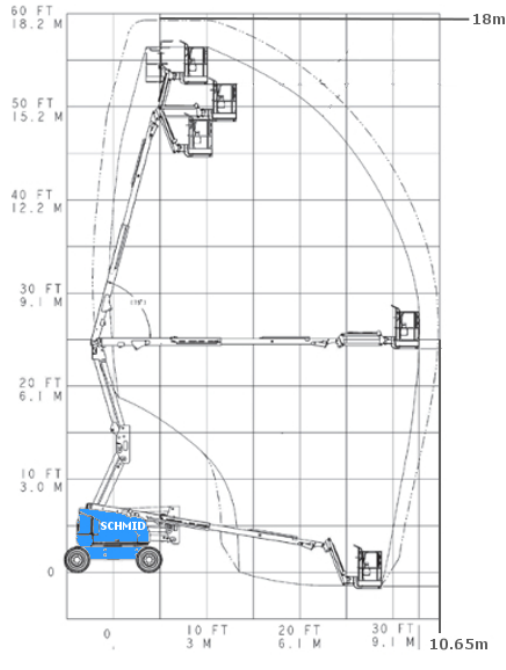

## Gelenk-Teleskopbühne GTK 180 D24 A

#### Maße und Gewichte:

(Angaben sind ca. Maße)

Arbeitshöhe:	18,00 m
Korbbodenhöhe:	16,00 m
Max. Reichweite:	10,65 m
Drehbereich:	355 Grad
Korbtragkraft:	250 kg
Korbgröße:	1,83 x 0,76 m
Korbdrehung:	2x 90 Grad
Fahrzeuglänge:	7,77 m
Fahrzeugbreite:	2,35 m
Fahrzeughöhe:	2,27 m
Gesamtgewicht:	7985 kg