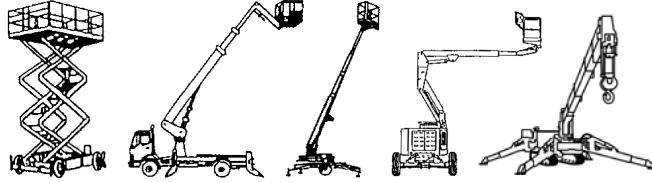

## Gelenk-Teleskopbühne GTK 180 D24 A

#### Maße und Gewichte:

(Angaben sind ca. Maße)

Arbeitshöhe:	18,00 m
Korbbodenhöhe:	16,00 m
Max. Reichweite:	10,65 m
Drehbereich:	355 Grad
Korbtragkraft:	250 kg
Korbgröße:	1,83 x 0,76 m
Korbdrehung:	2x 90 Grad
Fahrzeuglänge:	7,77 m
Fahrzeugbreite:	2,35 m
Fahrzeughöhe:	2,27 m
Gesamtgewicht:	7985 kg