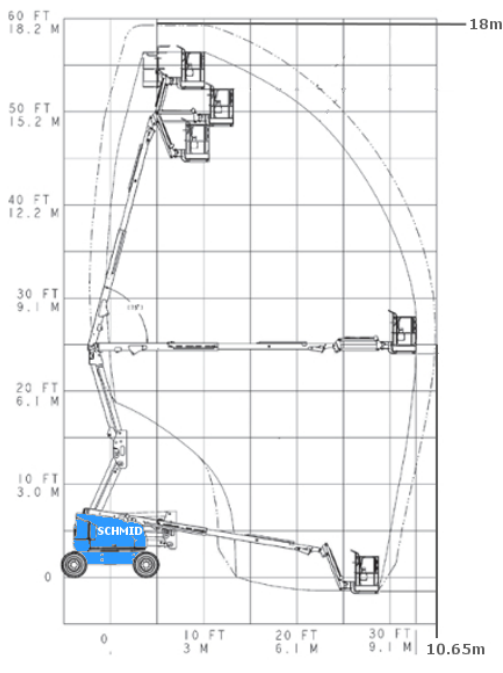

www.schmid-hv.de info@schmid-hv.de

Gelenk-Teleskopbühne GTK 180 D24 A

Dieselantrieb mit Allrad

Maße und Gewichte:

(Angaben sind ca. Maße)

Arbeitshöhe:	18,00 m
Korbbodenhöhe:	16,00 m
Max. Reichweite:	10,65 m
Drehbereich:	355 Grad
Korbtragkraft:	250 kg
Korbgröße:	1,83 x 0,76 m
Korbdrehung:	2x 90 Grad
Fahrzeuglänge:	7,77 m
Fahrzeugbreite:	2,35 m
Fahrzeughöhe:	2,27 m
Gesamtgewicht:	7985 kg