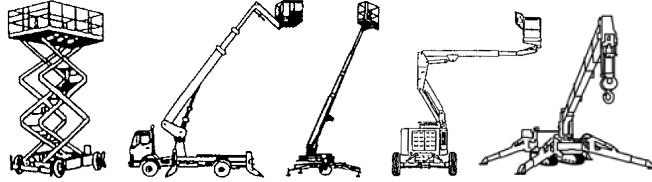

www.schmid-hv.de info@schmid-hv.de

Gelenk-Teleskopbühne GTK 202 DE25 A

Hybrid mit Allrad

Maße und Gewichte:

(Angaben sind ca. Maße)

Arbeitshöhe:	20,16 m
Korbbodenhöhe:	18,16 m
Max. Reichweite:	11,15 m
Drehbereich:	355 Grad
Korbtragkraft:	227 kg
Korbgröße:	2,44 x 0,91 m
Korbdrehung:	2x 80 Grad
Fahrzeuglänge:	8,15 m
Fahrzeugbreite:	2,49 m
Fahrzeughöhe:	2,54 m
Gesamtgewicht:	7756 kg