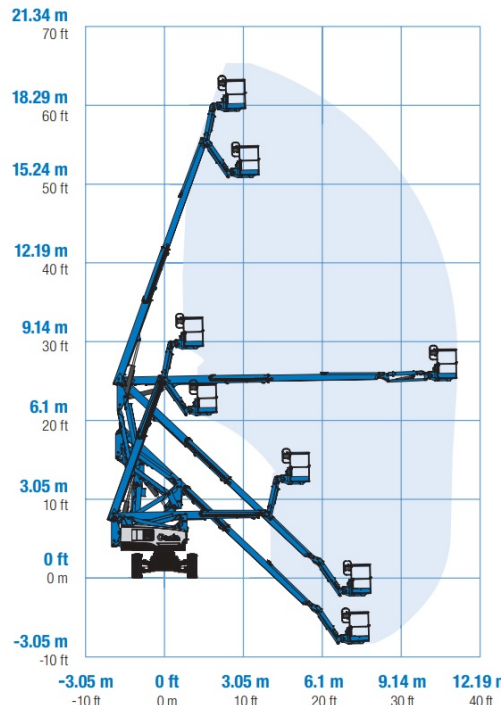

www.schmid-hv.de info@schmid-hv.de

Gelenk-Teleskopbühne GTK 202 DE25 A

Hybrid mit Allrad

Maße und Gewichte:

(Angaben sind ca. Maße)

Arbeitshöhe:	20,16 m
Korbbodenhöhe:	18,16 m
Max. Reichweite:	11,15 m
Drehbereich:	355 Grad
Korbtragkraft:	227 kg
Korbgröße:	2,44 x 0,91 m
Korbdrehung:	2x 80 Grad
Fahrzeuglänge:	8,15 m
Fahrzeugbreite:	2,49 m
Fahrzeughöhe:	2,54 m
Gesamtgewicht:	7756 kg

Transportlänge 6.30 m

Markierungsfreie Reifen

**Arbeitsbetrieb ohne Abstützung
in voller Höhe verfahrbar**

Miete ohne Bedienermann:

- Vermietung tageweise
- Als Miettag gilt der Arbeitstag (10 Std.): von 7.00 - 17.00 Uhr
- Mehrtagesmieten (Arbeitszeit max. 10 Std./Tag)
- An- und Abfahrt zählt zur Mietzeit
- Transport durch unsere Firma wird gesondert berechnet