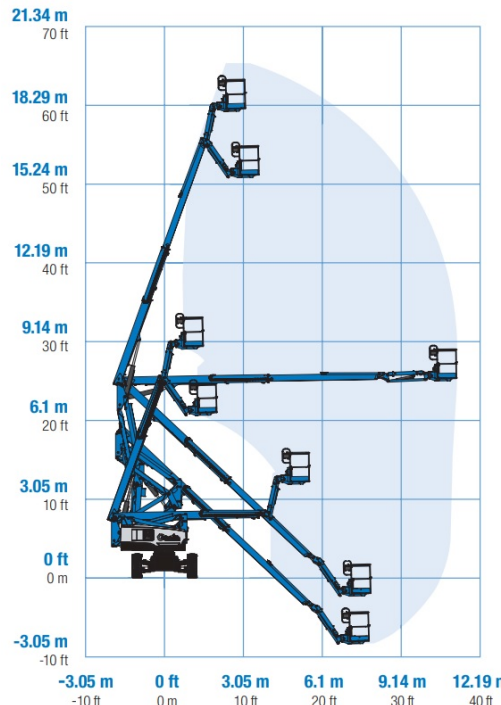

#### Maße und Gewichte:

(Angaben sind ca. Maße)

Arbeitshöhe:	20,16 m
Korbbodenhöhe:	18,16 m
Max. Reichweite:	11,15 m
Drehbereich:	355 Grad
Korbtragkraft:	227 kg
Korbgröße:	2,44 x 0,91 m
Korbdrehung:	2x 80 Grad
Fahrzeuglänge:	8,15 m
Fahrzeugbreite:	2,49 m
Fahrzeughöhe:	2,54 m
Gesamtgewicht:	7756 kg

**Transportlänge 6.30 m**

**Markierungsfreie Reifen**

**Arbeitsbetrieb ohne Abstützung  
in voller Höhe verfahrbar**