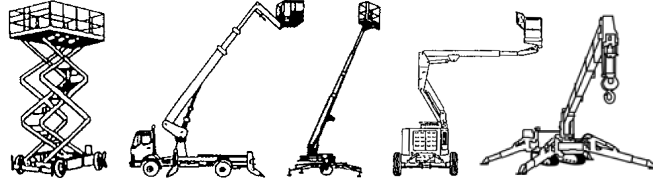

## Gelenk-Teleskopbühne GTK 202 DE25 A

#### Maße und Gewichte:

(Angaben sind ca. Maße)

Arbeitshöhe:	20,16 m
Korbbodenhöhe:	18,16 m
Max. Reichweite:	11,15 m
Drehbereich:	355 Grad
Korbtragkraft:	227 kg
Korbgröße:	2,44 x 0,91 m
Korbdrehung:	2x 80 Grad
Fahrzeuglänge:	8,15 m
Fahrzeugbreite:	2,49 m
Fahrzeughöhe:	2,54 m
Gesamtgewicht:	7756 kg

**Transportlänge 6.30 m**

**Markierungsfreie Reifen**

**Arbeitsbetrieb ohne Abstützung  
in voller Höhe verfahrbar**