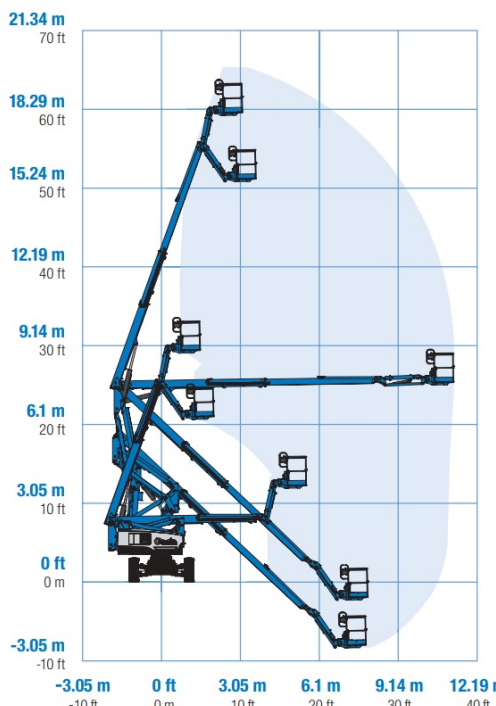

www.schmid-hv.de info@schmid-hv.de

Gelenk-Teleskopbühne GTK 202 E25 A

Elektroantrieb mit Allrad

Maße und Gewichte:

(Angaben sind ca. Maße)

Arbeitshöhe:	20,16 m
Korbbodenhöhe:	18,16 m
Max. Reichweite:	11,15 m
Drehbereich:	355 Grad
Korbtragkraft:	227 kg
Korbgröße:	1,80 x 0,70 m
Korbdrehung:	2x 80 Grad
Fahrzeuglänge:	8,15 m
Fahrzeugbreite:	2,49 m
Fahrzeughöhe:	2,54 m
Gesamtgewicht:	7522 kg

Transportlänge 6.30 m

Markierungsfreie Reifen

**Arbeitsbetrieb ohne Abstützung
in voller Höhe verfahrbar**

Miete ohne Bedienermann:

- Vermietung tageweise
- Als Miettag gilt der Arbeitstag (10 Std.): von 7.00 - 17.00 Uhr
- Mehrtagesmieten (Arbeitszeit max. 10 Std./Tag)
- An- und Abfahrt zählt zur Mietzeit
- Transport durch unsere Firma wird gesondert berechnet