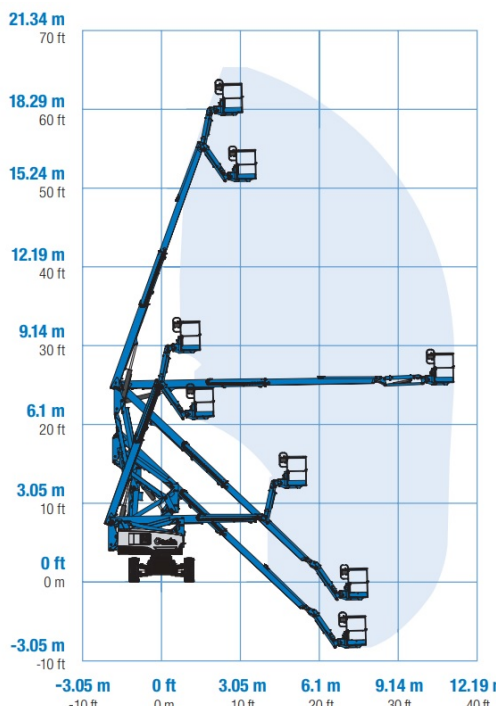

#### Maße und Gewichte:

(Angaben sind ca. Maße)

Arbeitshöhe:	20,16 m
Korbbodenhöhe:	18,16 m
Max. Reichweite:	11,15 m
Drehbereich:	355 Grad
Korbtragkraft:	227 kg
Korbgröße:	1,80 x 0,70 m
Korbdrehung:	2x 80 Grad
Fahrzeuglänge:	8,15 m
Fahrzeugbreite:	2,49 m
Fahrzeughöhe:	2,54 m
Gesamtgewicht:	7522 kg

**Transportlänge 6.30 m**

**Markierungsfreie Reifen**

**Arbeitsbetrieb ohne Abstützung  
in voller Höhe verfahrbar**