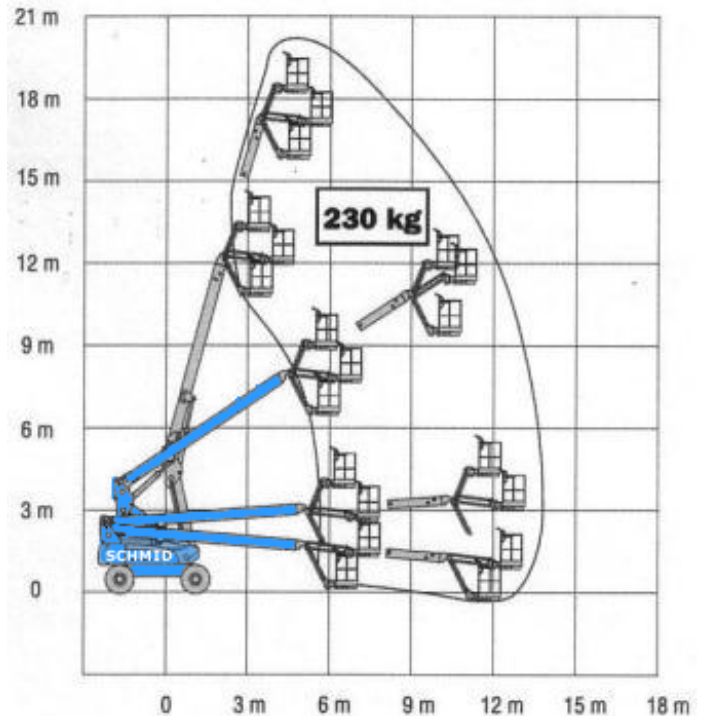

#### Maße und Gewichte:

(Angaben sind ca. Maße)

Arbeitshöhe:	20,30 m
Korbbodenhöhe:	18,30 m
Max. Reichweite:	13,20 m
Drehbereich:	400 Grad
Korbtragkraft:	230 kg
Korbgröße:	1,83 x 0,76 m
Korbdrehung:	2x 90 Grad
Fahrzeuglänge:	9,91 m
Fahrzeugbreite:	2,44 m
Fahrzeughöhe:	2,57 m
Gesamtgewicht:	6900 kg