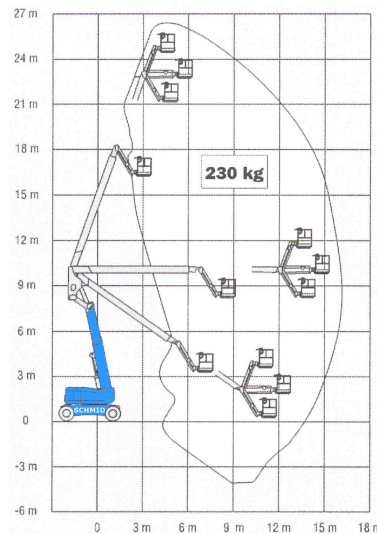

www.schmid-hv.de info@schmid-hv.de

Gelenk-Teleskopbühne GTK 265 D25 A

Dieselantrieb mit Allrad

Maße und Gewichte:

(Angaben sind ca. Maße)

Arbeitshöhe:	26,46 m
Korbbodenhöhe:	24,46 m
Max. Reichweite:	15,74 m
Drehbereich:	360 Grad
Korbtragkraft:	230 kg
Korbgröße:	2,40 x 0,91 m
Korbdrehung:	2x 80 Grad
Fahrzeuglänge:	11,12 m
Fahrzeugbreite:	2,43 m
Fahrzeughöhe:	3,00 m
Gesamtgewicht:	15600 kg