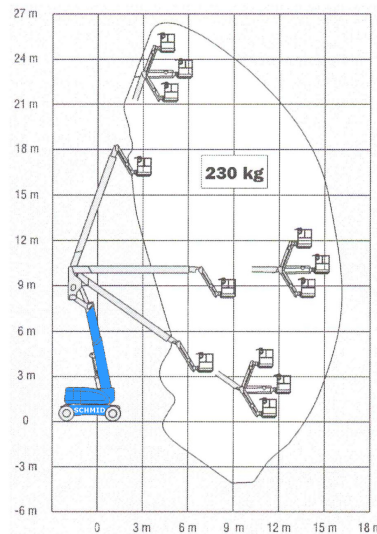

## Gelenk-Teleskopbühne GTK 265 D25 A

#### Maße und Gewichte:

(Angaben sind ca. Maße)

Arbeitshöhe:	26,46 m
Korbbodenhöhe:	24,46 m
Max. Reichweite:	15,74 m
Drehbereich:	360 Grad
Korbtragkraft:	230 kg
Korbgröße:	2,40 x 0,91 m
Korbdrehung:	2x 80 Grad
Fahrzeuglänge:	11,12 m
Fahrzeugbreite:	2,43 m
Fahrzeughöhe:	3,00 m
Gesamtgewicht:	15600 kg