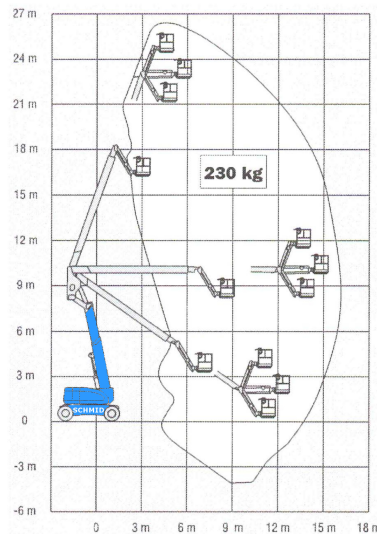

www.schmid-hv.de info@schmid-hv.de

Gelenk-Teleskopbühne GTK 265 D25 A

Dieselantrieb mit Allrad

Maße und Gewichte:

(Angaben sind ca. Maße)

Arbeitshöhe:	26,46 m
Korb bodenhöhe:	24,46 m
Max. Reichweite:	15,74 m
Drehbereich:	360 Grad
Korbtragkraft:	230 kg
Korbgröße:	2,40 x 0,91 m
Korbdrehung:	2x 80 Grad
Fahrzeuglänge:	11,12 m
Fahrzeugbreite:	2,43 m
Fahrzeughöhe:	3,00 m
Gesamtgewicht:	15600 kg