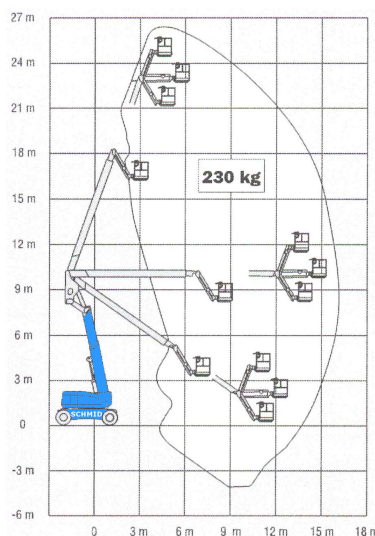

www.schmid-hv.de info@schmid-hv.de

Gelenk-Teleskopbühne GTK 265 D25 A

Dieselantrieb mit Allrad

Maße und Gewichte:

(Angaben sind ca. Maße)

| | |
|------------------|---------------|
| Arbeitshöhe: | 26,46 m |
| Korbbodenhöhe: | 24,46 m |
| Max. Reichweite: | 15,74 m |
| Drehbereich: | 360 Grad |
| Korbtragkraft: | 230 kg |
| Korbgröße: | 2,40 x 0,91 m |
| Korbdrehung: | 2x 80 Grad |
| Fahrzeuglänge: | 11,12 m |
| Fahrzeugbreite: | 2,43 m |
| Fahrzeughöhe: | 3,00 m |
| Gesamtgewicht: | 15600 kg |