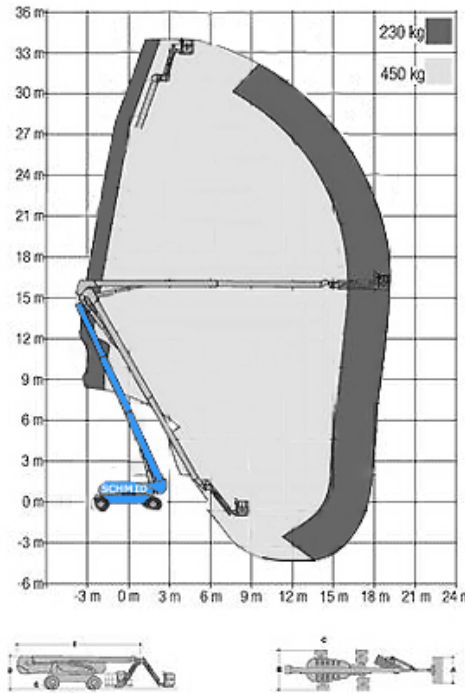

Miete ohne Bedienermann:

- Vermietung tageweise
- Als Miettag gilt der Arbeitstag (10 Std.): von 7.00 - 17.00 Uhr
- Mehrtagesmieten (Arbeitszeit max. 10 Std./Tag)
- An- und Abfahrt zählt zur Mietzeit
- Transport durch unsere Firma wird gesondert berechnet

Wir vermieten ausschließlich zu unseren Mietbedingungen!

28.05.2023