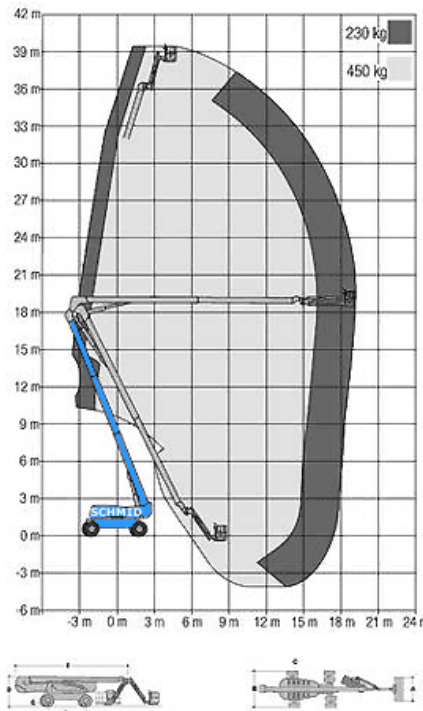

www.schmid-hv.de info@schmid-hv.de

Gelenk-Teleskopbühne GTK 403 D38 A

Dieselantrieb mit Allrad

Maße und Gewichte:

(Angaben sind ca. Maße)

Arbeitshöhe:	40,30 m
Korbbodenhöhe:	38,30 m
Max. Reichweite:	19,25 m
Drehbereich:	360 Grad
Korbtragkraft:	450 kg
Korbgröße:	2,45 x 0,92 m
Korbdrehung:	2x 90 Grad
Fahrzeuglänge:	14,50 m
Fahrzeugbreite:	3,83 m
Fahrzeughöhe:	3,10 m
Gesamtgewicht:	19970 kg

max. Reichweite auf 230kg beschränkt
Korbbarm drehbar 75°/75°
Transport-/Rangierlänge 11,60m
Allradlenkung

Miete ohne Bedienermann:

- Vermietung tageweise
- Als Miettag gilt der Arbeitstag (10 Std.): von 7.00 - 17.00 Uhr
- Mehrtagesmieten (Arbeitszeit max. 10 Std./Tag)
- An- und Abfahrt zählt zur Mietzeit
- Transport durch unsere Firma wird gesondert berechnet