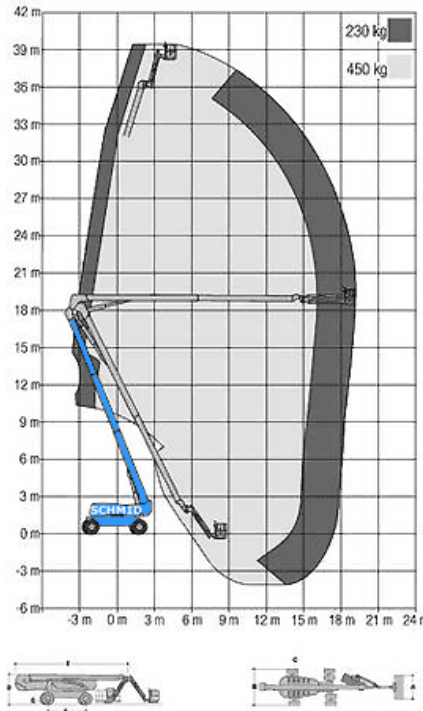

www.schmid-hv.de info@schmid-hv.de

Gelenk-Teleskopbühne GTK 403 D38 A

Dieselantrieb mit Allrad

Maße und Gewichte:

(Angaben sind ca. Maße)

Arbeitshöhe:	40,30 m
Korbbodenhöhe:	38,30 m
Max. Reichweite:	19,25 m
Drehbereich:	360 Grad
Korbtragkraft:	450 kg
Korbgröße:	2,45 x 0,92 m
Korbdrehung:	2x 90 Grad
Fahrzeuglänge:	14,50 m
Fahrzeugbreite:	3,83 m
Fahrzeughöhe:	3,10 m
Gesamtgewicht:	19970 kg

max. Reichweite auf 230kg beschränkt
Korbbarm drehbar 75°/75°
Transport-/Rangierlänge 11,60m
Allradlenkung

Miete ohne Bedienermann:

- Vermietung tageweise
- Als Miettag gilt der Arbeitstag (10 Std.): von 7.00 - 17.00 Uhr
- Mehrtagesmieten (Arbeitszeit max. 10 Std./Tag)
- An- und Abfahrt zählt zur Mietzeit
- Transport durch unsere Firma wird gesondert berechnet