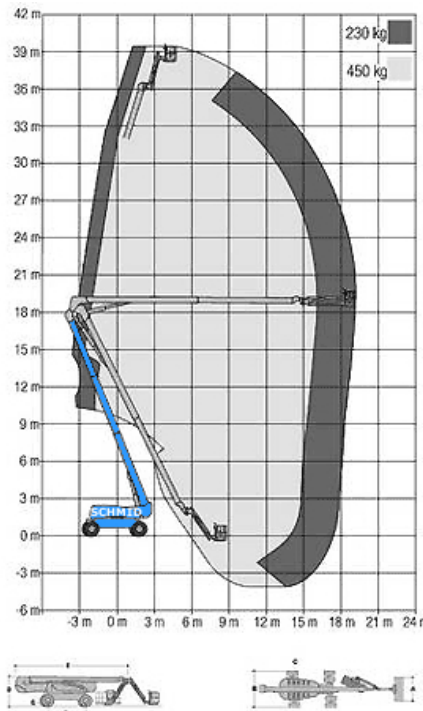

Miete ohne Bedienermann:

- Vermietung tageweise
- Als Miettag gilt der Arbeitstag (10 Std.): von 7.00 - 17.00 Uhr
- Mehrtagesmieten (Arbeitszeit max. 10 Std./Tag)
- An- und Abfahrt zählt zur Mietzeit
- Transport durch unsere Firma wird gesondert berechnet

Wir vermieten ausschließlich zu unseren Mietbedingungen!

21.05.2024