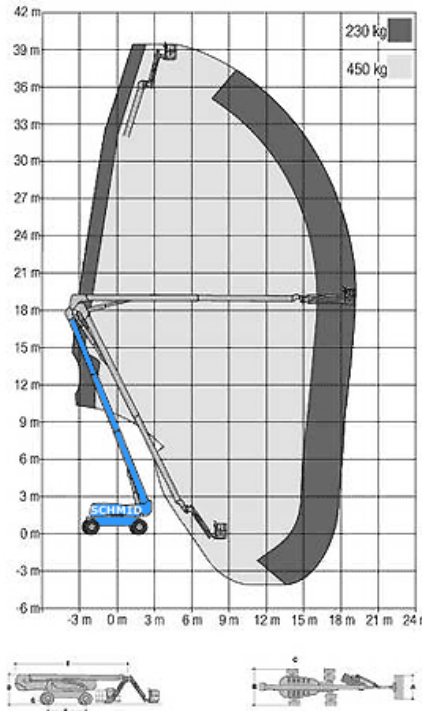

www.schmid-hv.de info@schmid-hv.de

Gelenk-Teleskopbühne GTK 403 D38 A

Dieselantrieb mit Allrad

Maße und Gewichte:

(Angaben sind ca. Maße)

Arbeitshöhe:	40,30 m
Korbbodenhöhe:	38,30 m
Max. Reichweite:	19,25 m
Drehbereich:	360 Grad
Korbtragkraft:	450 kg
Korbgröße:	2,45 x 0,92 m
Korbdrehung:	2x 90 Grad
Fahrzeuglänge:	14,50 m
Fahrzeugbreite:	3,83 m
Fahrzeughöhe:	3,10 m
Gesamtgewicht:	19970 kg

max. Reichweite auf 230kg beschränkt
Korbarm drehbar 75°/75°
Transport-/Rangierlänge 11,60m
Allradlenkung

Miete ohne Bedienermann:

- Vermietung tageweise
- Als Miettag gilt der Arbeitstag (10 Std.): von 7.00 - 17.00 Uhr
- Mehrtagesmieten (Arbeitszeit max. 10 Std./Tag)
- An- und Abfahrt zählt zur Mietzeit
- Transport durch unsere Firma wird gesondert berechnet