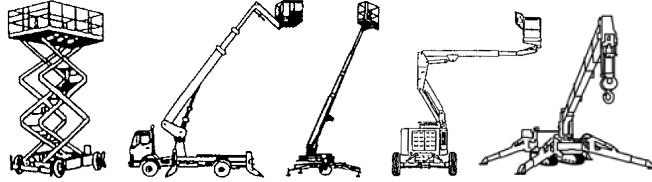

www.schmid-hv.de info@schmid-hv.de

Gelenk-Teleskopbühne GTK 403 D38 A

Dieselantrieb mit Allrad

Maße und Gewichte:

(Angaben sind ca. Maße)

Arbeitshöhe:	40,30 m
Korbbodenhöhe:	38,30 m
Max. Reichweite:	19,25 m
Drehbereich:	360 Grad
Korbtragkraft:	450 kg
Korbgröße:	2,45 x 0,92 m
Korbdrehung:	2x 90 Grad
Fahrzeuglänge:	14,50 m
Fahrzeugbreite:	3,83 m
Fahrzeughöhe:	3,10 m
Gesamtgewicht:	19970 kg