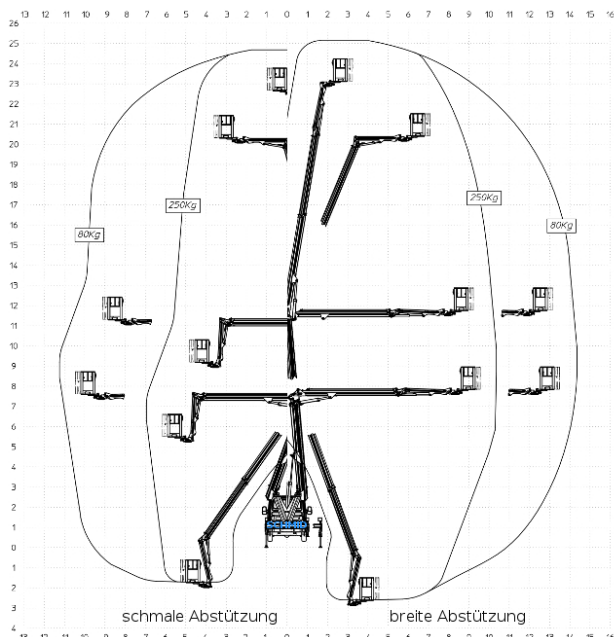

## LKW-Bühne LGTK 251

#### Maße und Gewichte:

(Angaben sind ca. Maße)

Arbeitshöhe:	25,10 m
Korbbodenhöhe:	23,10 m
Max. Reichweite:	14,35 m
Drehbereich:	400 Grad
Korbtragkraft:	250 kg
Korbgröße:	1,40 x 0,70 m
Korbdrehung:	90 Grad
Fahrzeuginnenlänge:	6,30 m
Fahrzeuginnenbreite:	2,20 m
Fahrzeuginnenhöhe:	2,95 m
Abstützung schmal:	2,10 m
Abstützung einseitig:	2,80 m
Abstützung breit:	3,45 m
Gesamtgewicht:	3500 kg