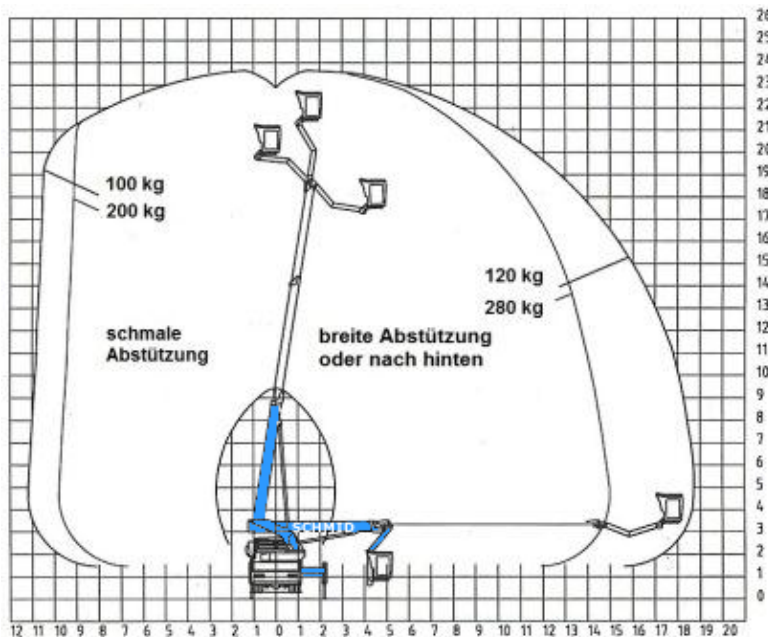

www.schmid-hv.de info@schmid-hv.de

LKW-Bühne LT 235

Antrieb über Fahrzeugmotor

Maße und Gewichte:

(Angaben sind ca. Maße)

Arbeitshöhe:	23,50 m
Korbbodenhöhe:	21,50 m
Max. Reichweite:	18,70 m
Drehbereich:	500 Grad
Korbtragkraft:	280 kg
Korbgröße:	1,62 x 0,82 m
Korbdrehung:	90 Grad
Fahrzeuginnenlänge:	7,35 m
Fahrzeuginnenbreite:	2,55 m
Fahrzeuginnenhöhe:	3,50 m
Abstützung schmal:	2,55 m
Abstützung einseitig:	3,38 m
Abstützung breit:	4,40 m
Gesamtgewicht:	7490 kg