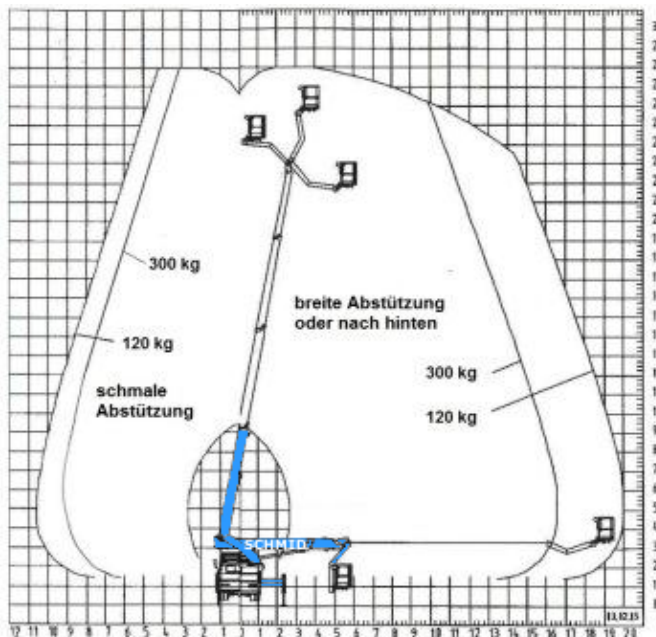

www.schmid-hv.de info@schmid-hv.de

LKW-Bühne LT 280

Antrieb über Fahrzeugmotor

Maße und Gewichte:

(Angaben sind ca. Maße)

Arbeitshöhe:	28,00 m
Korbbodenhöhe:	26,00 m
Max. Reichweite:	19,00 m
Drehbereich:	500 Grad
Korbtragkraft:	300 kg
Korbgröße:	1,60 x 0,80 m
Korbdrehung:	45 Grad
Fahrzeuginnenlänge:	6,85 m
Fahrzeuginnenbreite:	2,55 m
Fahrzeuginnenhöhe:	3,30 m
Abstützung schmal:	2,55 m
Abstützung einseitig:	3,55 m
Abstützung breit:	4,75 m
Gesamtgewicht:	7490 kg