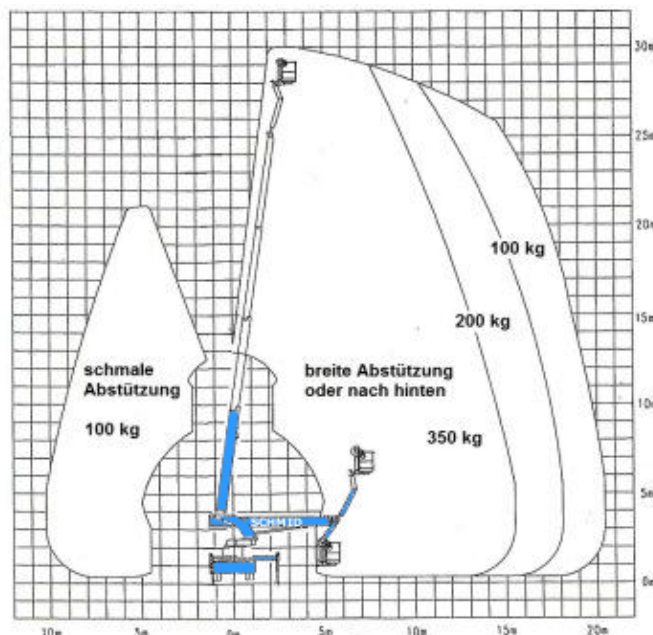

#### Maße und Gewichte:

(Angaben sind ca. Maße)

Arbeitshöhe:	30,00 m
Korbbodenhöhe:	28,00 m
Max. Reichweite:	20,50 m
Drehbereich:	540 Grad
Korbtragkraft:	350 kg
Korbgröße:	1,80 x 1,00 m
Korbdrehung:	80 Grad
Fahrzeuginnenlänge:	7,80 m
Fahrzeuginnenbreite:	2,55 m
Fahrzeuginnenhöhe:	3,50 m
Abstützung schmal:	2,51 m
Abstützung einseitig:	3,80 m
Abstützung breit:	5,10 m
Gesamtgewicht:	7490 kg