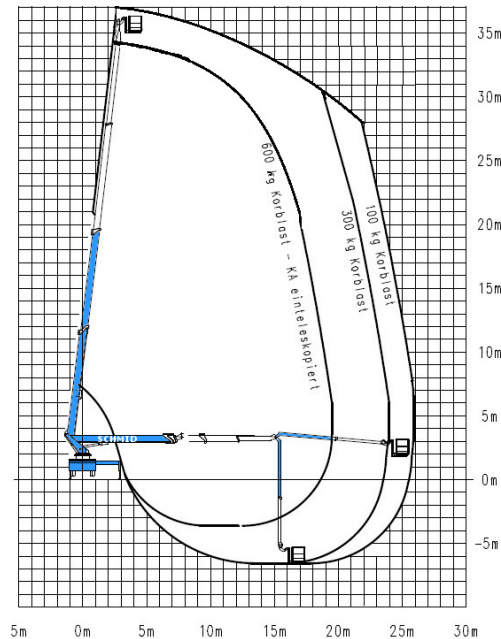

#### Maße und Gewichte:

(Angaben sind ca. Maße)

Arbeitshöhe:	37,00 m
Korbbodenhöhe:	35,00 m
Max. Reichweite:	26,00 m
Drehbereich:	540 Grad
Korbtragkraft:	600 kg
Korbgröße:	3,88 x 1,05 m
Korbdrehung:	85 Grad
Fahrzeuglänge:	9,96 m
Fahrzeugbreite:	2,55 m
Fahrzeughöhe:	3,75 m
Abstützung schmal:	2,55 m
Abstützung einseitig:	4,40 m
Abstützung breit:	6,20 m
Gesamtgewicht:	18000 kg