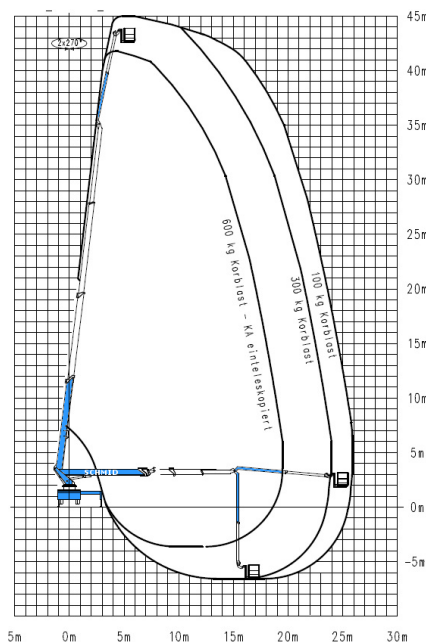

www.schmid-hv.de info@schmid-hv.de

LKW-Bühne LT 450

Antrieb über Fahrzeugmotor

Maße und Gewichte:

(Angaben sind ca. Maße)

| | |
|-----------------------|---------------|
| Arbeitshöhe: | 45,00 m |
| Korbbodenhöhe: | 43,00 m |
| Max. Reichweite: | 26,00 m |
| Drehbereich: | 540 Grad |
| Korbtragkraft: | 600 kg |
| Korbgröße: | 3,88 x 1,05 m |
| Korbdrehung: | 85 Grad |
| Fahrzeuginnenlänge: | 9,96 m |
| Fahrzeuginnenbreite: | 2,55 m |
| Fahrzeuginnenhöhe: | 3,75 m |
| Abstützung schmal: | 2,55 m |
| Abstützung einseitig: | 4,40 m |
| Abstützung breit: | 6,20 m |
| Gesamtgewicht: | 18000 kg |