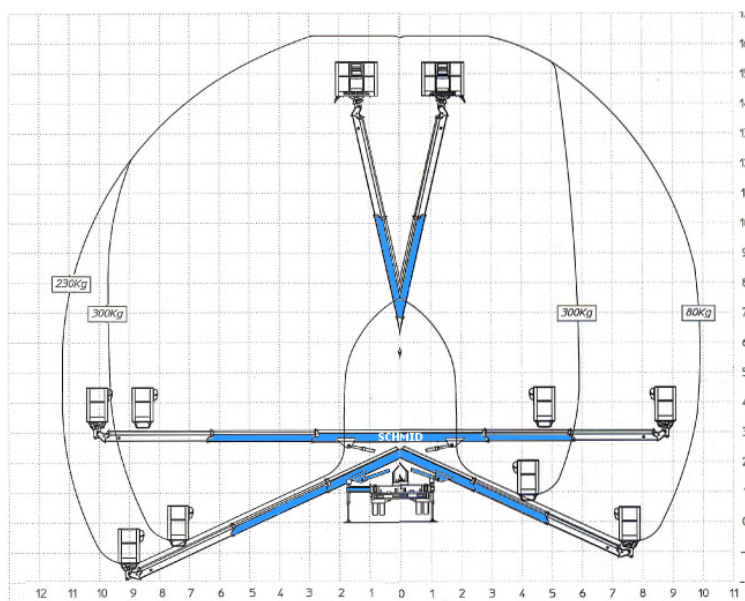

www.schmid-hv.de info@schmid-hv.de

LKW-Bühne LTK 162 DE

HYBRID (Diesel/Elektro)

Maße und Gewichte:

(Angaben sind ca. Maße)

Arbeitshöhe:	16,20 m
Korbbodenhöhe:	14,20 m
Max. Reichweite:	11,50 m
Drehbereich:	360 Grad
Korbtragkraft:	300 kg
Korbgröße:	1,40 x 0,70 m
Korbdrehung:	90 Grad
Fahrzeuglänge:	7,15 m
Fahrzeugbreite:	2,20 m
Fahrzeughöhe:	2,86 m
Abstützung schmal:	2,25 m
Abstützung einseitig:	2,92 m
Abstützung breit:	3,60 m
Gesamtgewicht:	3500 kg