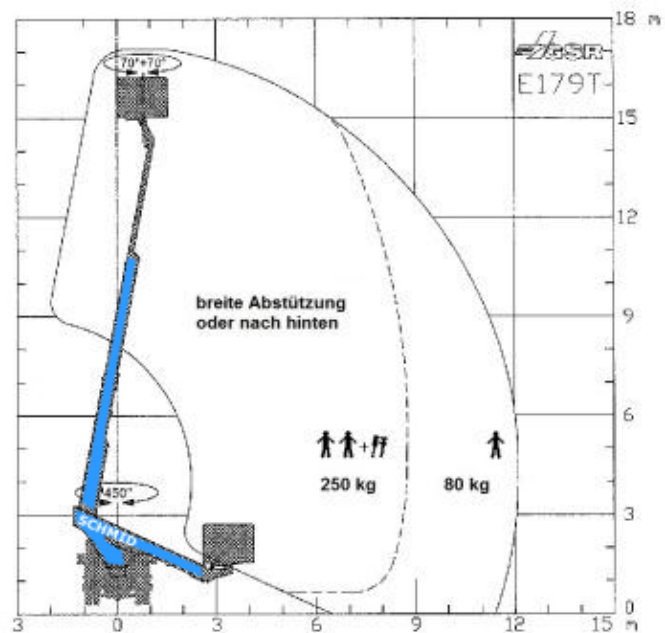

www.schmid-hv.de info@schmid-hv.de

LKW-Bühne LTK 171

Antrieb über Fahrzeugmotor

Maße und Gewichte:

(Angaben sind ca. Maße)

Arbeitshöhe:	17,10 m
Korbbodenhöhe:	15,10 m
Max. Reichweite:	12,00 m
Drehbereich:	450 Grad
Korbtragkraft:	250 kg
Korbgröße:	1,40 x 0,70 m
Korbdrehung:	70 Grad
Fahrzeuginnenlänge:	6,50 m
Fahrzeuginnenbreite:	2,20 m
Fahrzeuginnenhöhe:	3,00 m
Abstützung schmal:	2,30 m
Abstützung einseitig:	3,00 m
Abstützung breit:	3,60 m
Gesamtgewicht:	3500 kg