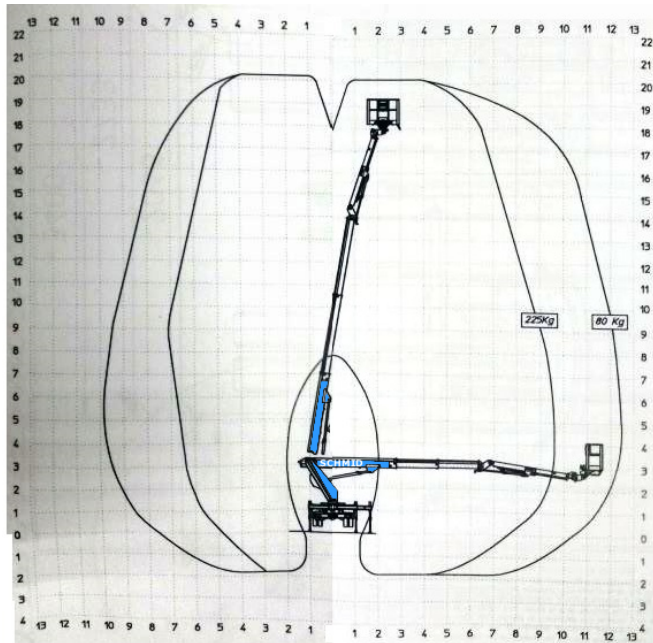

www.schmid-hv.de info@schmid-hv.de

LKW-Bühne LTK 201

Antrieb über Fahrzeugmotor oder 230 V-Elektromotor

Maße und Gewichte:

(Angaben sind ca. Maße)

Arbeitshöhe:	20,10 m
Korbbodenhöhe:	18,10 m
Max. Reichweite:	12,60 m
Drehbereich:	400 Grad
Korbtragkraft:	225 kg
Korbgröße:	1,40 x 0,70 m
Korbdrehung:	90 Grad
Fahrzeuginnenlänge:	6,65 m
Fahrzeuginnenbreite:	2,10 m
Fahrzeuginnenhöhe:	3,00 m
Abstützung schmal:	2,20 m
Abstützung einseitig:	2,88 m
Abstützung breit:	3,55 m
Gesamtgewicht:	3500 kg