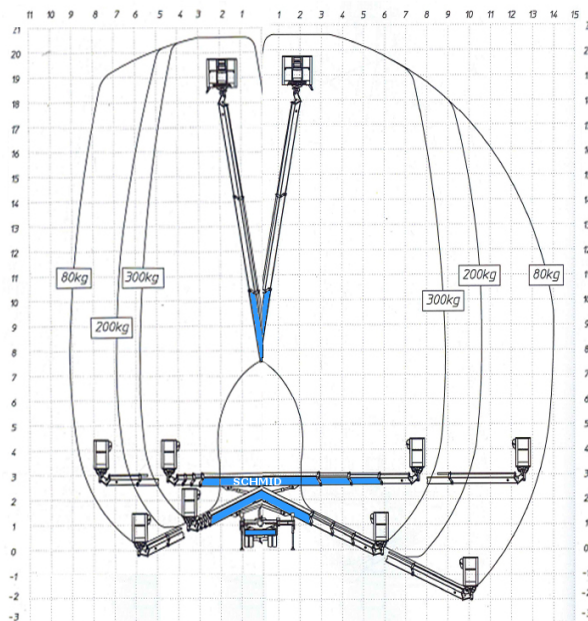

## LKW-Bühne LTK 204

#### Maße und Gewichte:

(Angaben sind ca. Maße)

Arbeitshöhe:	20,40 m
Korbbodenhöhe:	18,40 m
Max. Reichweite:	14,00 m
Drehbereich:	400 Grad
Korbtragkraft:	300 kg
Korbgröße:	1,40 x 0,70 m
Korbdrehung:	90 Grad
Fahrzeuglänge:	6,39 m
Fahrzeugbreite:	2,30 m
Fahrzeughöhe:	3,00 m
Abstützung schmal:	2,30 m
Abstützung einseitig:	2,90 m
Abstützung breit:	3,55 m
Gesamtgewicht:	3500 kg