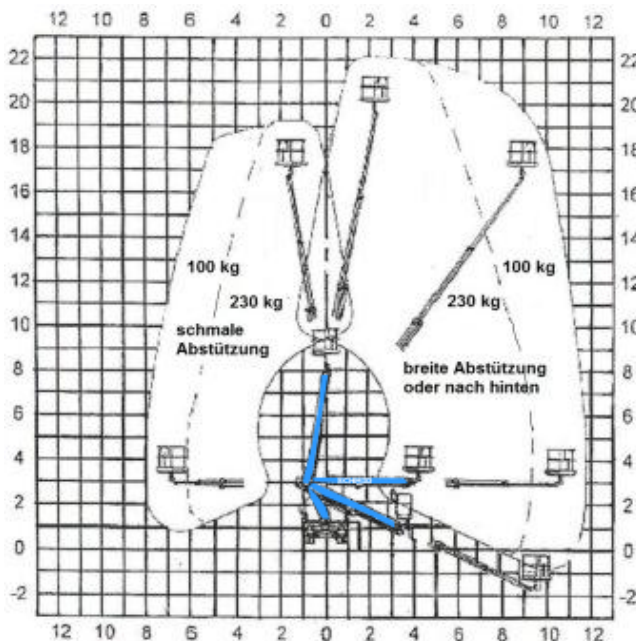

www.schmid-hv.de info@schmid-hv.de

LKW-Bühne LTK 225

Antrieb über Fahrzeugmotor

Maße und Gewichte:

(Angaben sind ca. Maße)

Arbeitshöhe:	22,50 m
Korbbodenhöhe:	20,50 m
Max. Reichweite:	11,60 m
Drehbereich:	400 Grad
Korbtragkraft:	230 kg
Korbgröße:	1,40 x 0,71 m
Korbdrehung:	90 Grad
Fahrzeuglänge:	6,76 m
Fahrzeugbreite:	2,19 m
Fahrzeughöhe:	2,96 m
Abstützung schmal:	2,23 m
Abstützung einseitig:	2,85 m
Abstützung breit:	3,50 m
Gesamtgewicht:	3500 kg