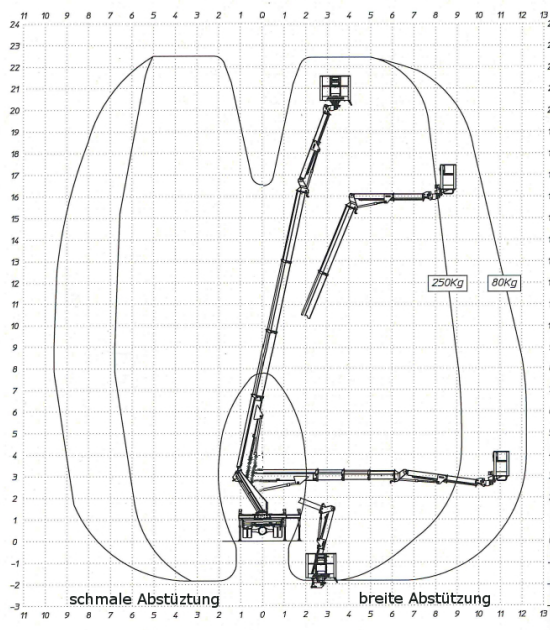

## LKW-Bühne LTK 226

#### Maße und Gewichte:

(Angaben sind ca. Maße)

Arbeitshöhe:	22,60 m
Korbbodenhöhe:	20,60 m
Max. Reichweite:	12,40 m
Drehbereich:	400 Grad
Korbtragkraft:	250 kg
Korbgröße:	1,40 x 0,70 m
Korbdrehung:	90 Grad
Fahrzeuglänge:	6,60 m
Fahrzeugbreite:	2,10 m
Fahrzeughöhe:	3,10 m
Abstützung schmal:	2,10 m
Abstützung einseitig:	2,80 m
Abstützung breit:	3,45 m
Gesamtgewicht:	3500 kg