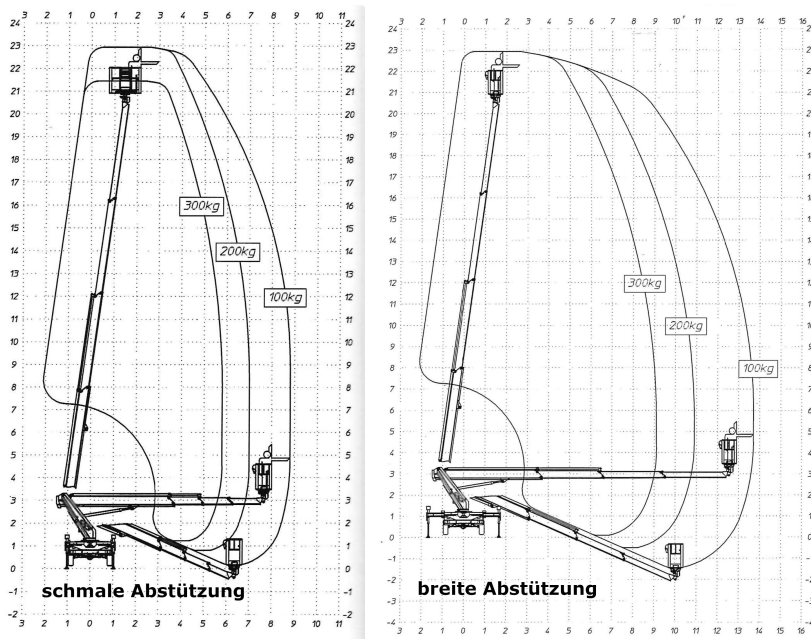

## LKW-Bühne LTK 227

#### Maße und Gewichte:

(Angaben sind ca. Maße)

Arbeitshöhe:	22,60 m
Korbbodenhöhe:	20,60 m
Max. Reichweite:	13,50 m
Drehbereich:	400 Grad
Korbtragkraft:	300 kg
Korbgröße:	1,40 x 0,70 m
Korbdrehung:	2x 90 Grad
Fahrzeuglänge:	7,62 m
Fahrzeugbreite:	2,10 m
Fahrzeughöhe:	2,98 m
Abstützung schmal:	2,10 m
Abstützung einseitig:	2,80 m
Abstützung breit:	3,45 m
Gesamtgewicht:	3500 kg