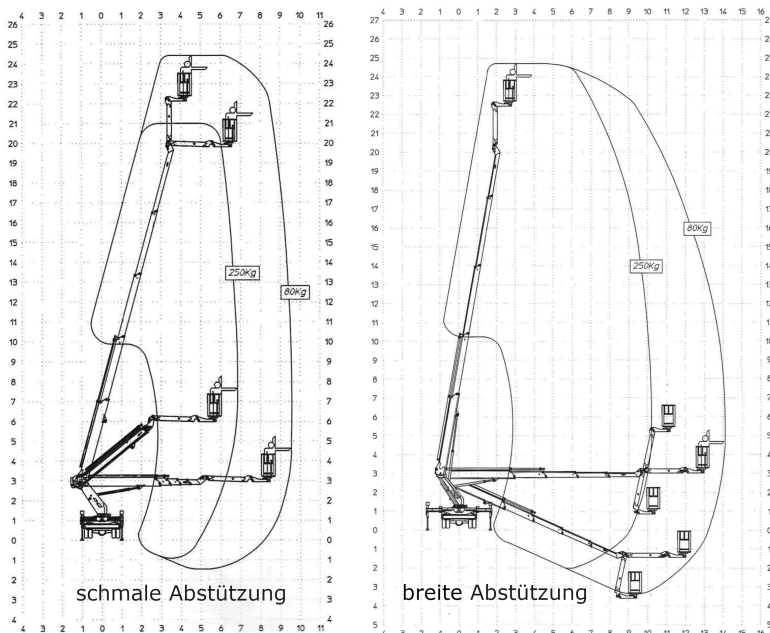

www.schmid-hv.de info@schmid-hv.de

LKW-Bühne LTK 247

Antrieb über Fahrzeugmotor

Maße und Gewichte:

(Angaben sind ca. Maße)

Arbeitshöhe:	24,70 m
Korbbodenhöhe:	22,70 m
Max. Reichweite:	13,70 m
Drehbereich:	400 Grad
Korbtragkraft:	250 kg
Korbgröße:	1,40 x 0,70 m
Korbdrehung:	2x 90 Grad
Fahrzeuginnenlänge:	7,76 m
Fahrzeuginnenbreite:	2,20 m
Fahrzeuginnenhöhe:	2,98 m
Abstützung schmal:	2,20 m
Abstützung einseitig:	2,85 m
Abstützung breit:	3,45 m
Gesamtgewicht:	3500 kg