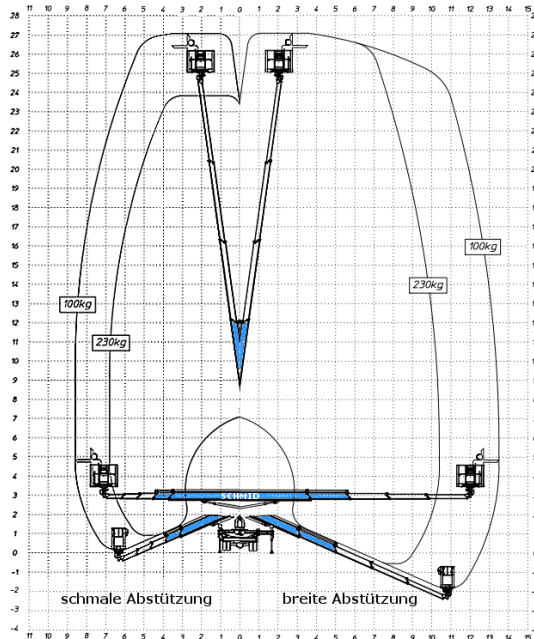

www.schmid-hv.de info@schmid-hv.de

LKW-Bühne LTK 270

Antrieb über Fahrzeugmotor

Maße und Gewichte:

(Angaben sind ca. Maße)

Arbeitshöhe:	27,00 m
Korbbodenhöhe:	25,00 m
Max. Reichweite:	13,50 m
Drehbereich:	400 Grad
Korbtragkraft:	230 kg
Korbgröße:	1,40 x 0,70 m
Korbdrehung:	90 Grad
Fahrzeuglänge:	7,85 m
Fahrzeugbreite:	2,25 m
Fahrzeughöhe:	3,20 m
Abstützung schmal:	2,30 m
Abstützung einseitig:	2,85 m
Abstützung breit:	3,45 m
Gesamtgewicht:	3500 kg