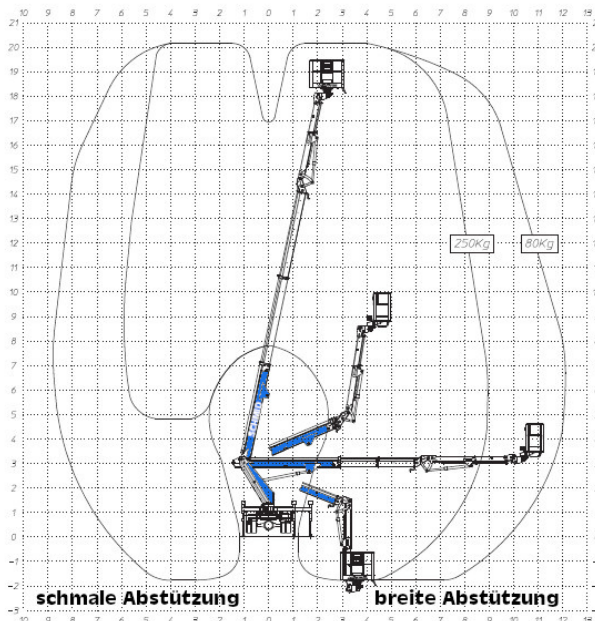

www.schmid-hv.de info@schmid-hv.de

LKW-Bühne LTK 201

Antrieb über Fahrzeugmotor

Maße und Gewichte:

(Angaben sind ca. Maße)

Arbeitshöhe:	20,10 m
Korbbodenhöhe:	18,10 m
Max. Reichweite:	12,60 m
Drehbereich:	400 Grad
Korbtragkraft:	250 kg
Korbgröße:	1,40 x 0,70 m
Korbdrehung:	2x 90 Grad
Fahrzeuginnenlänge:	7,97 m
Fahrzeuginnenbreite:	2,20 m
Fahrzeuginnenhöhe:	3,07 m
Abstützung schmal:	2,20 m
Abstützung einseitig:	2,88 m
Abstützung breit:	3,55 m
Gesamtgewicht:	3500 kg

Führerscheinklasse B/3

230 V Steckdose im Arbeitskorb

Aufstellautomatik, Homefunktion

Teleskopierbarer Korbarm

Miete ohne Bedienermann:

- ½ Tag (5 Std.): von 7.00 - 12.00 Uhr oder 13.00 - 18.00 Uhr
- 1 Tag (10 Std.): von 7.00 - 17.00 Uhr
- Mehrtagesmieten (Arbeitszeit max. 10 Std./Tag)
- An- und Abfahrt zählt zur Mietzeit
- Transport durch unsere Firma wird gesondert berechnet