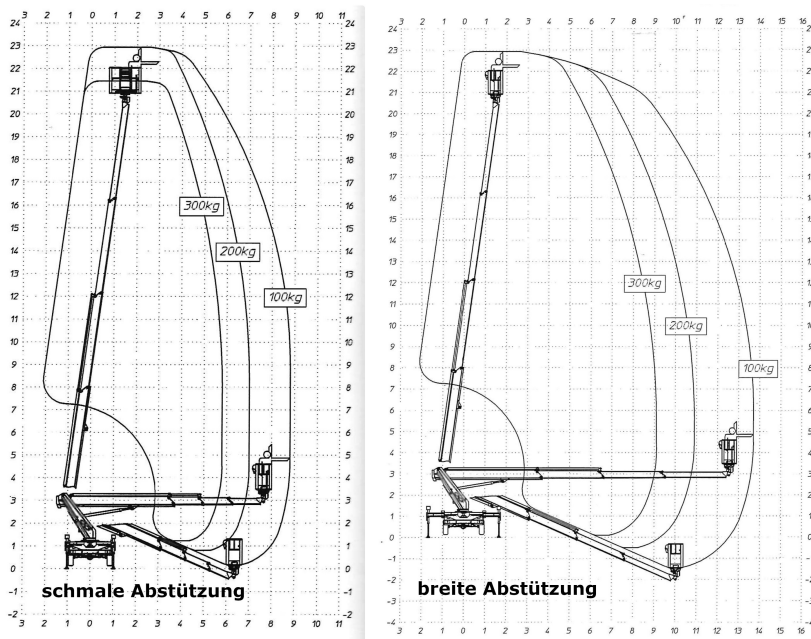

www.schmid-hv.de info@schmid-hv.de

LKW-Bühne LTK 227

Antrieb über Fahrzeugmotor

Maße und Gewichte:

(Angaben sind ca. Maße)

Arbeitshöhe:	22,60 m
Korbbodenhöhe:	20,60 m
Max. Reichweite:	13,50 m
Drehbereich:	400 Grad
Korbtragkraft:	300 kg
Korbgröße:	1,40 x 0,70 m
Korbdrehung:	2x 90 Grad
Fahrzeuglänge:	7,62 m
Fahrzeugbreite:	2,10 m
Fahrzeughöhe:	2,98 m
Abstützung schmal:	2,10 m
Abstützung einseitig:	2,80 m
Abstützung breit:	3,45 m
Gesamtgewicht:	3500 kg