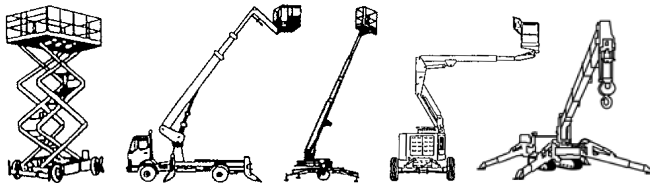

www.schmid-hv.de info@schmid-hv.de

LKW-Bühne LTK 227

Antrieb über Fahrzeugmotor

Maße und Gewichte:

(Angaben sind ca. Maße)

Arbeitshöhe:	22,60 m
Korbbodenhöhe:	20,60 m
Max. Reichweite:	13,50 m
Drehbereich:	400 Grad
Korbtragkraft:	300 kg
Korbgröße:	1,40 x 0,70 m
Korbdrehung:	2x 90 Grad
Fahrzeuglänge:	7,62 m
Fahrzeugbreite:	2,10 m
Fahrzeughöhe:	2,98 m
Abstützung schmal:	2,10 m
Abstützung einseitig:	2,80 m
Abstützung breit:	3,45 m
Gesamtgewicht:	3500 kg