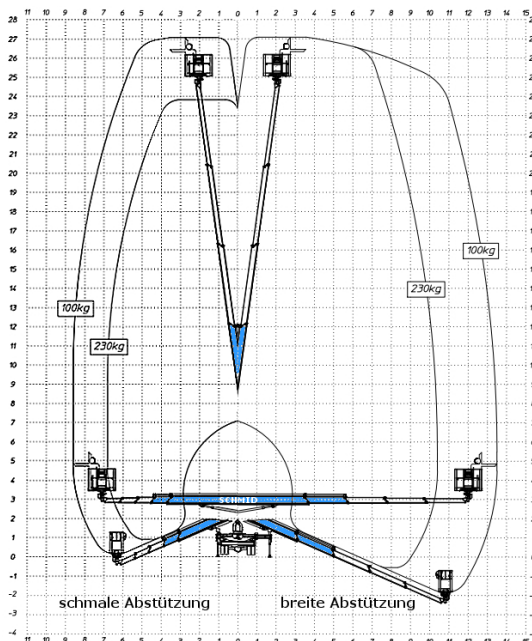

www.schmid-hv.de info@schmid-hv.de

LKW-Bühne LTK 270

Antrieb über Fahrzeugmotor

Maße und Gewichte:

(Angaben sind ca. Maße)

Arbeitshöhe:	27,00 m
Korbbodenhöhe:	25,00 m
Max. Reichweite:	13,50 m
Drehbereich:	400 Grad
Korbtragkraft:	230 kg
Korbgröße:	1,40 x 0,70 m
Korbdrehung:	2x 90 Grad
Fahrzeuginnenlänge:	7,85 m
Fahrzeuginnenbreite:	2,25 m
Fahrzeuginnenhöhe:	3,20 m
Abstützung schmal:	2,30 m
Abstützung einseitig:	2,85 m
Abstützung breit:	3,45 m
Gesamtgewicht:	3500 kg