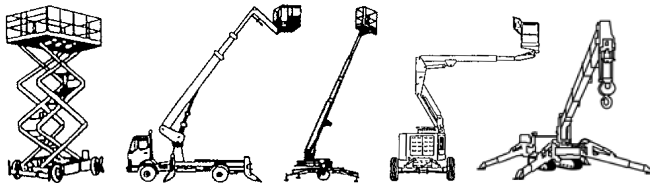

## LKW-Bühne LTK 270

#### Maße und Gewichte:

(Angaben sind ca. Maße)

Arbeitshöhe:	27,00 m
Korbbodenhöhe:	25,00 m
Max. Reichweite:	13,50 m
Drehbereich:	400 Grad
Korbtragkraft:	230 kg
Korbgröße:	1,40 x 0,70 m
Korbdrehung:	2x 90 Grad
Fahrzeuglänge:	7,85 m
Fahrzeugbreite:	2,25 m
Fahrzeughöhe:	3,20 m
Abstützung schmal:	2,30 m
Abstützung einseitig:	2,85 m
Abstützung breit:	3,45 m
Gesamtgewicht:	3500 kg