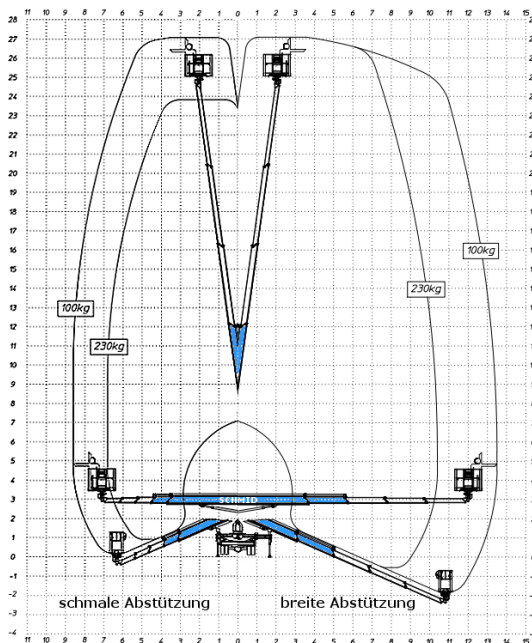

www.schmid-hv.de info@schmid-hv.de

LKW-Bühne LTK 270

Antrieb über Fahrzeugmotor

Maße und Gewichte:

(Angaben sind ca. Maße)

Arbeitshöhe:	27,00 m
Korbbodenhöhe:	25,00 m
Max. Reichweite:	13,50 m
Drehbereich:	400 Grad
Korbtragkraft:	230 kg
Korbgröße:	1,40 x 0,70 m
Korbdrehung:	2x 90 Grad
Fahrzeuglänge:	7,85 m
Fahrzeugbreite:	2,25 m
Fahrzeughöhe:	3,20 m
Abstützung schmal:	2,30 m
Abstützung einseitig:	2,85 m
Abstützung breit:	3,45 m
Gesamtgewicht:	3500 kg