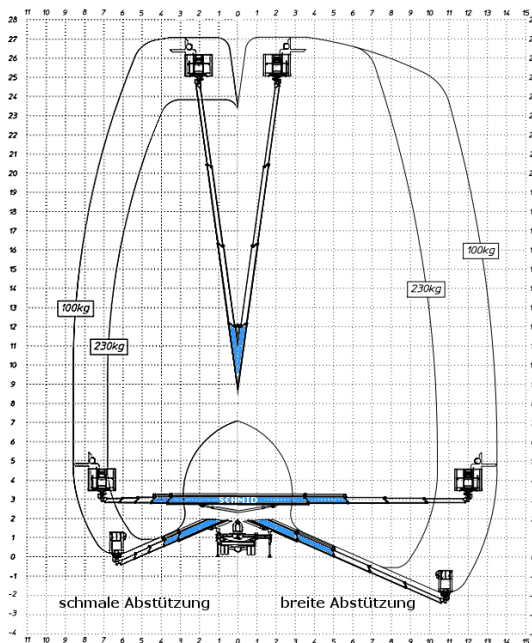

#### Maße und Gewichte:

(Angaben sind ca. Maße)

Arbeitshöhe:	27,00 m
Korbbodenhöhe:	25,00 m
Max. Reichweite:	13,50 m
Drehbereich:	400 Grad
Korbtragkraft:	230 kg
Korbgröße:	1,40 x 0,70 m
Korbdrehung:	2x 90 Grad
Fahrzeuglänge:	7,85 m
Fahrzeugbreite:	2,25 m
Fahrzeughöhe:	3,20 m
Abstützung schmal:	2,30 m
Abstützung einseitig:	2,85 m
Abstützung breit:	3,45 m
Gesamtgewicht:	3500 kg