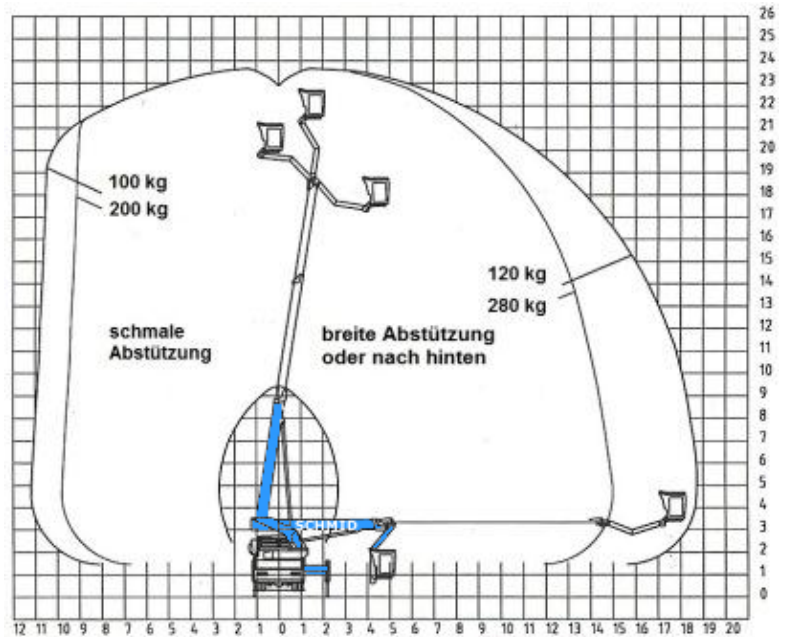

www.schmid-hv.de info@schmid-hv.de

LKW-Bühne LT 235

Antrieb über Fahrzeugmotor

Maße und Gewichte:

(Angaben sind ca. Maße)

Arbeitshöhe:	23,50 m
Korbbodenhöhe:	21,50 m
Max. Reichweite:	18,70 m
Drehbereich:	500 Grad
Korbtragkraft:	280 kg
Korbgröße:	1,62 x 0,82 m
Korbdrehung:	2x 90 Grad
Fahrzeuginnenlänge:	7,35 m
Fahrzeuginnenbreite:	2,55 m
Fahrzeuginnenhöhe:	3,50 m
Abstützung schmal:	2,55 m
Abstützung einseitig:	3,38 m
Abstützung breit:	4,40 m
Gesamtgewicht:	7490 kg