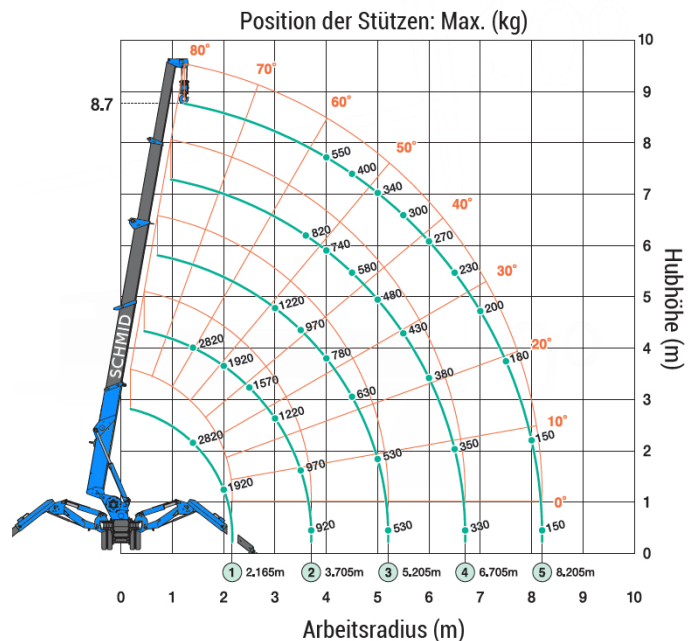

Minikran MK 087-28 DE08

Diesel- und Elektroantrieb 400V/16A

Maße und Gewichte:

(Angaben sind ca. Maße)

Hakenhöhe:	8,70 m
Tragkraft:	2.820 kg
Max. seitr. Arbeitsbereich:	8,20 m
Fahrzeuginnenlänge:	2,72 m
Fahrzeuginnenbreite:	0,75 m
Fahrzeuginnenhöhe:	1,44 m
Abstützung schmal:	3,81 m
Abstützung breit:	4,53 m
Gesamtgewicht:	1900 kg

Fernsteuerung (kabelgebunden) erhältlich