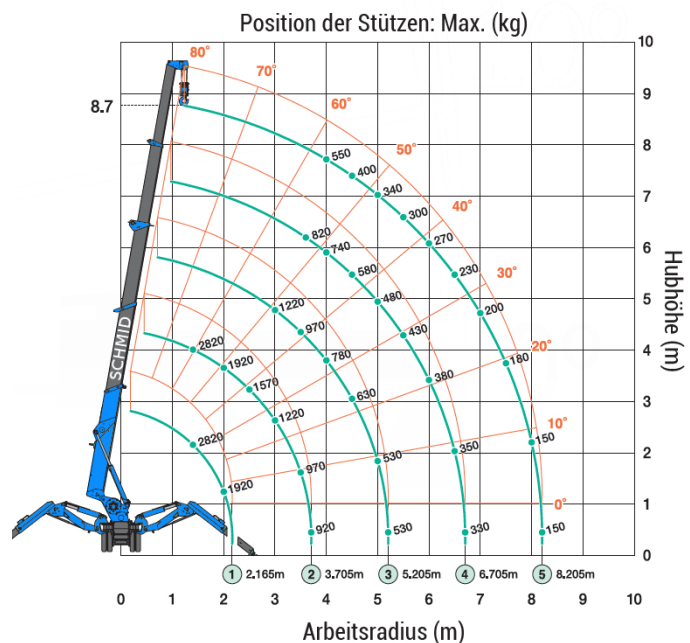

Minikran MK 087-28 DE08

Diesel- und Elektroantrieb 400V/16A

Maße und Gewichte:

(Angaben sind ca. Maße)

Hakenhöhe:	8,70 m
Tragkraft:	2.820 kg
Max. seitr. Arbeitsbereich:	8,20 m
Fahrzeuginnenlänge:	2,72 m
Fahrzeuginnenbreite:	0,75 m
Fahrzeuginnenhöhe:	1,44 m
Abstützung schmal:	3,81 m
Abstützung breit:	4,53 m
Gesamtgewicht:	1900 kg

Fernsteuerung (kabelgebunden) erhältlich