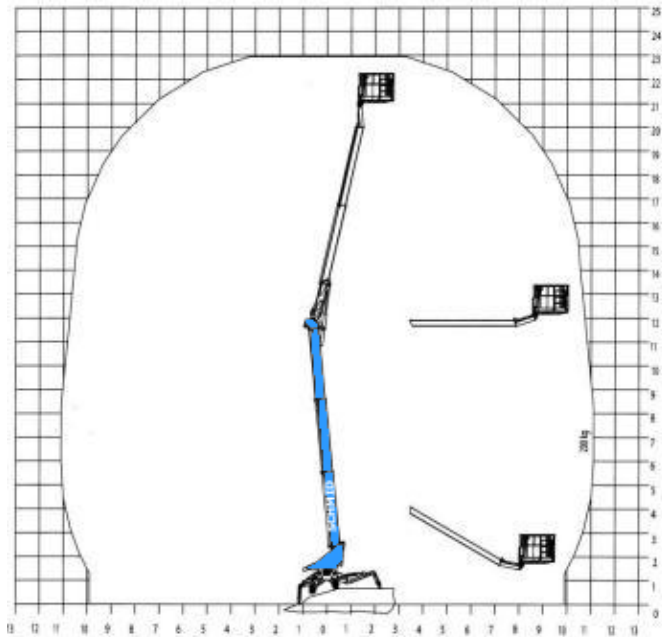

www.schmid-hv.de info@schmid-hv.de

Raupenbühne RGT 230 DE10

Diesel- und Elektroantrieb 230V/16A

Maße und Gewichte:

(Angaben sind ca. Maße)

Arbeitshöhe:	23,00 m
Korbbodenhöhe:	21,00 m
Max. Reichweite:	11,20 m
Drehbereich:	360 Grad
Korbtragkraft:	200 kg
Korbgröße:	1,40 x 0,70 m
Korbdrehung:	90 Grad
Fahrzeuglänge:	6,20 m
Fahrzeugbreite:	0,98 m
Fahrzeughöhe:	1,98 m
Abstützung schmal:	2,66 m
Abstützung einseitig:	3,70 m
Abstützung breit:	4,75 m
Gesamtgewicht:	3025 kg