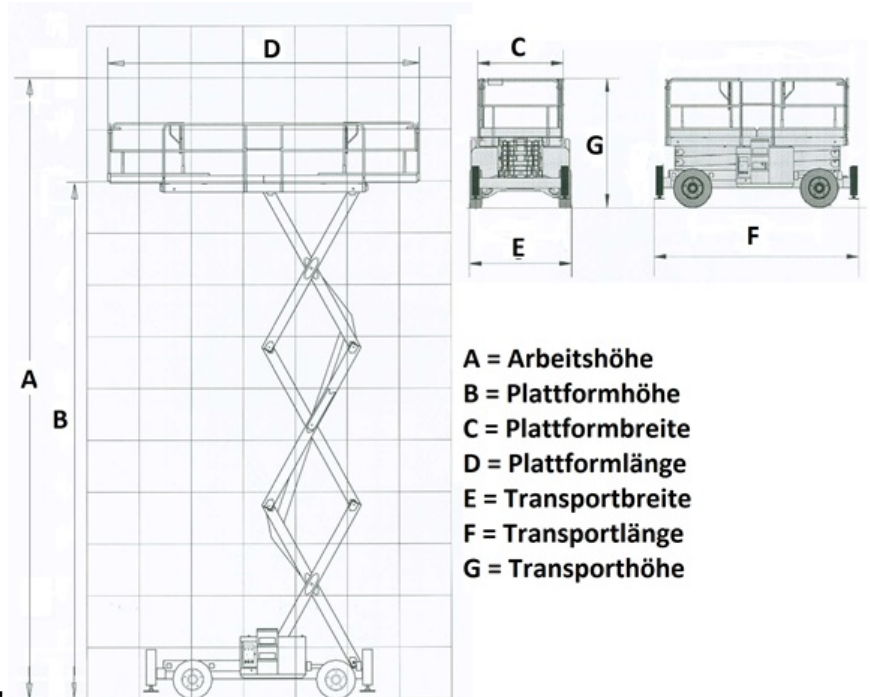

www.schmid-hv.de info@schmid-hv.de

Scherenbühne S118 D16 AS-02-03

Dieselantrieb mit Allrad

Maße und Gewichte:

(Angaben sind ca. Maße)

Arbeitshöhe:	11,80 m
Korbbodenhöhe:	9,80 m
Drehbereich:	Grad
Korbtragkraft:	454 kg
Korbgröße:	1,55 x 2,80 m
Korbdrehung:	2x Grad
Fahrzeuglänge:	3,76 m
Fahrzeugbreite:	1,75 m
Fahrzeughöhe:	1,92 m
Gesamtgewicht:	3910 kg

A = Arbeitshöhe
B = Plattformhöhe
C = Plattformbreite
D = Plattformlänge
E = Transportbreite
F = Transportlänge
G = Transporthöhe

GK

Erklärung: * = markierungsfreie Reifen, NIR = Nur Innenraum, AZL = Außenzulassung, A1P = Außenzulassung 1 Person, DS = Differentialsperre, FB = Fester Boden nötig, AL = Allradlenkung, GS = Geländer steckbar, GK = Geländer klappbar, GF = Geländer fest