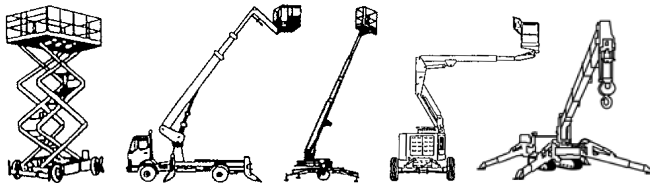

www.schmid-hv.de info@schmid-hv.de

Scherenbühne S118 D16 AS-02-03

Dieselantrieb mit Allrad

Maße und Gewichte:

(Angaben sind ca. Maße)

Arbeitshöhe:	11,80 m
Korbbodenhöhe:	9,80 m
Drehbereich:	Grad
Korbtragkraft:	454 kg
Korbgröße:	1,55 x 2,44 m
Korbdrehung:	2x Grad
Fahrzeuglänge:	3,76 m
Fahrzeugbreite:	1,75 m
Fahrzeughöhe:	1,92 m
Gesamtgewicht:	3910 kg

A = Arbeitshöhe
B = Plattformhöhe
C = Plattformbreite
D = Plattformlänge
E = Transportbreite
F = Transportlänge
G = Transporthöhe

GK

Erklärung: * = markierungsfreie Reifen, NIR = Nur Innenraum, AZL = Außenzulassung, A1P = Außenzulassung 1 Person, DS = Differentialsperre, FB = Fester Boden nötig, AL = Allradlenkung, GS = Geländer steckbar, GK = Geländer klappbar, GF = Geländer fest