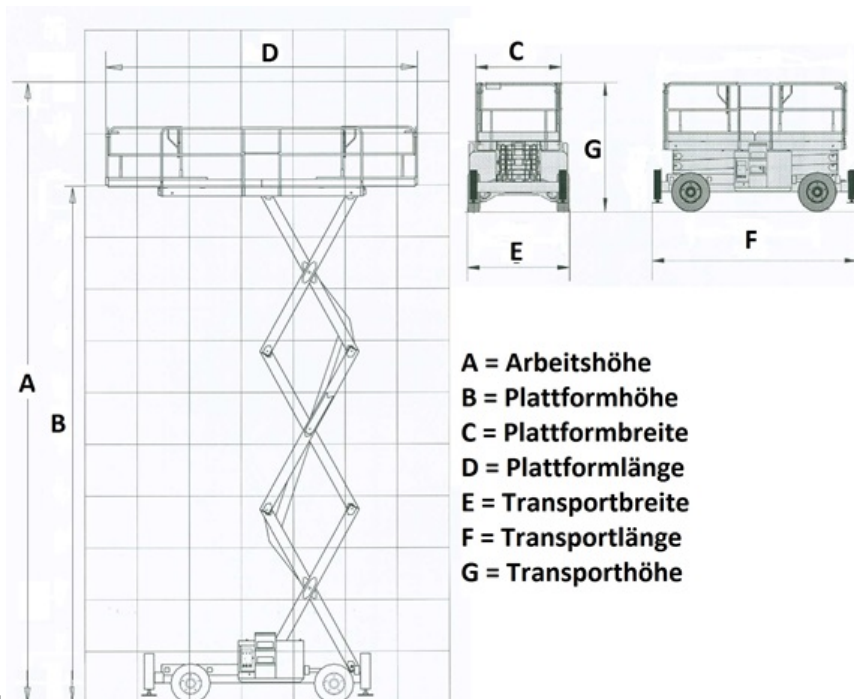

www.schmid-hv.de info@schmid-hv.de

Scherenbühne S118 D16 AS-02-03

Dieselantrieb mit Allrad

Maße und Gewichte:

(Angaben sind ca. Maße)

Arbeitshöhe:	11,80 m
Korbbodenhöhe:	9,80 m
Drehbereich:	Grad
Korbtragkraft:	454 kg
Korbgröße:	1,55 x 2,44 m
Korbdrehung:	2x Grad
Fahrzeuglänge:	3,76 m
Fahrzeugbreite:	1,75 m
Fahrzeughöhe:	1,92 m
Gesamtgewicht:	3910 kg

A = Arbeitshöhe
B = Plattformhöhe
C = Plattformbreite
D = Plattformlänge
E = Transportbreite
F = Transportlänge
G = Transporthöhe

GK

Erklärung: * = markierungsfreie Reifen, NIR = Nur Innenraum, AZL = Außenzulassung, A1P = Außenzulassung 1 Person, DS = Differentialsperre, FB = Fester Boden nötig, AL = Allradlenkung, GS = Geländer steckbar, GK = Geländer klappbar, GF = Geländer fest