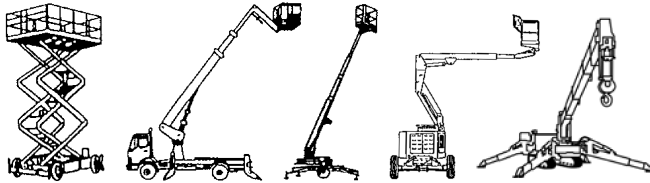

www.schmid-hv.de info@schmid-hv.de

Scherenbühne S119 D18 AS-01

Dieselantrieb mit Allrad

Maße und Gewichte:

(Angaben sind ca. Maße)

Arbeitshöhe:	11,94 m
Korbbodenhöhe:	9,94 m
Drehbereich:	Grad
Korbtragkraft:	1134 kg
Korbgröße:	1,80 x 3,98 m
Korbdrehung:	2x Grad
Fahrzeuglänge:	4,88 m
Fahrzeugbreite:	2,30 m
Fahrzeughöhe:	2,03 m
Gesamtgewicht:	6546 kg