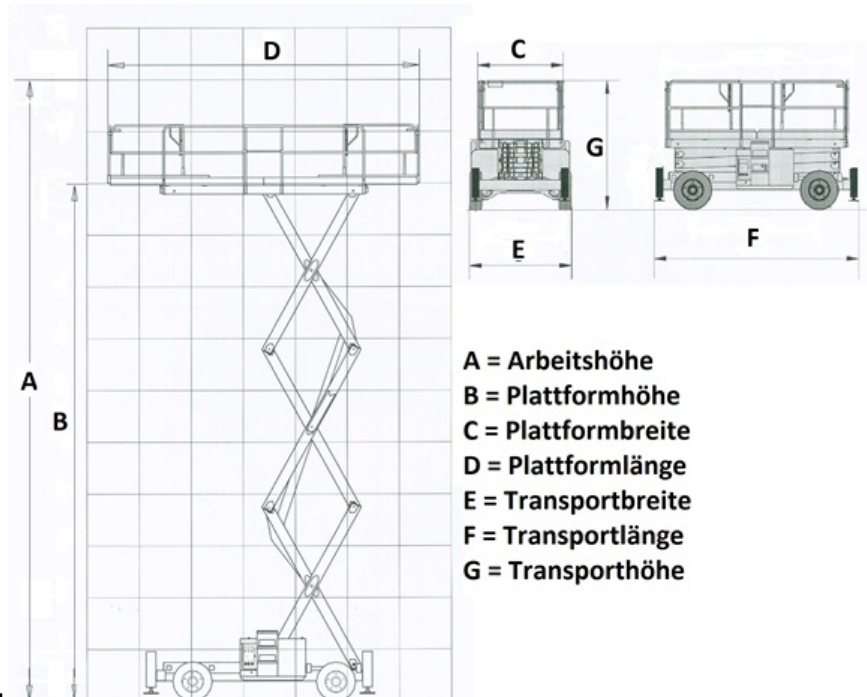

Erklärung: * = markierungsfreie Reifen, NIR = Nur Innenraum, AZL = Außenzulassung, A1P = Außenzulassung 1 Person, DS = Differentialsperre, FB = Fester Boden nötig, AL = Allradlenkung, GS = Geländer steckbar, GK = Geländer klappbar, GF = Geländer fest

Miete ohne Bedienungsmann:

- Vermietung tageweise
- Als Miettag gilt der Arbeitstag (10 Std.): von 7.00 - 17.00 Uhr
- Mehrtagesmieten (Arbeitszeit max. 10 Std./Tag)
- An- und Abfahrt zählt zur Mietzeit
- Transport durch unsere Firma wird gesondert berechnet

Wir vermieten ausschließlich zu unseren Mietbedingungen!

10.06.2026