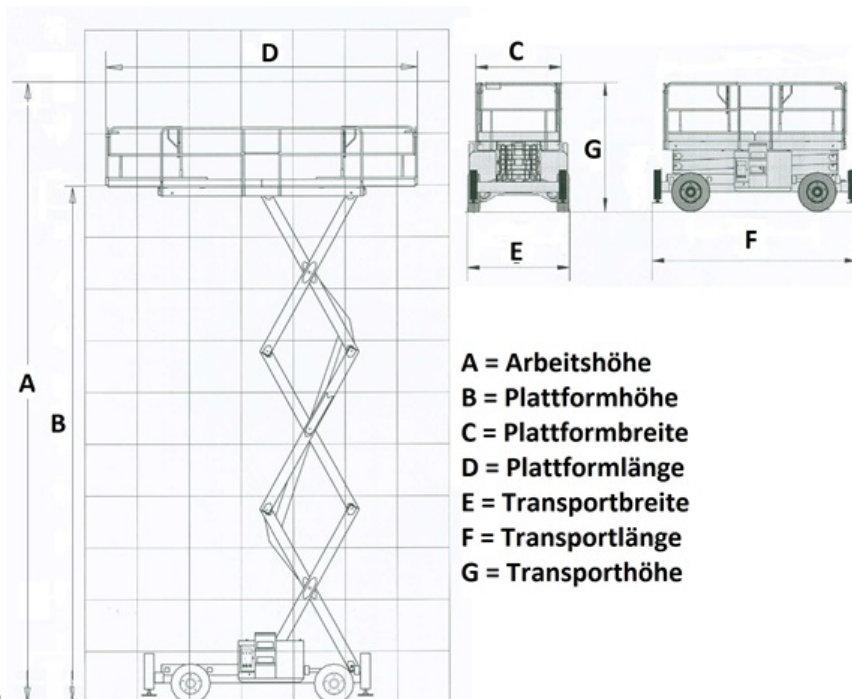

www.schmid-hv.de info@schmid-hv.de

Scherenbühne S119 D18 AS-01

Dieselantrieb mit Allrad

Maße und Gewichte:

(Angaben sind ca. Maße)

Arbeitshöhe:	11,94 m
Korbbodenhöhe:	9,94 m
Drehbereich:	Grad
Korbtragkraft:	1134 kg
Korbgröße:	1,80 x 3,98 m
Korbdrehung:	2x Grad
Fahrzeuglänge:	4,88 m
Fahrzeugbreite:	2,30 m
Fahrzeughöhe:	2,03 m
Gesamtgewicht:	6546 kg

*,GK

A = Arbeitshöhe
B = Plattformhöhe
C = Plattformbreite
D = Plattformlänge
E = Transportbreite
F = Transportlänge
G = Transporthöhe

Erklärung: * = markierungsfreie Reifen, NIR = Nur Innenraum, AZL = Außenzulassung, A1P = Außenzulassung 1 Person, DS = Differentialsperre, FB = Fester Boden nötig, AL = Allradlenkung, GS = Geländer steckbar, GK = Geländer klappbar, GF = Geländer fest