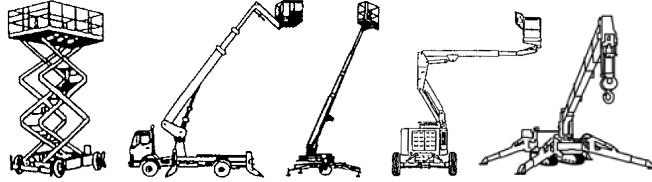

www.schmid-hv.de info@schmid-hv.de

Scherenbühne S120 D19 AS-01

Dieselantrieb mit Allrad

Maße und Gewichte:

(Angaben sind ca. Maße)

Arbeitshöhe:	12,00 m
Korbbodenhöhe:	10,00 m
Drehbereich:	Grad
Korbtragkraft:	700 kg
Korbgröße:	1,90 x 4,00 m
Korbdrehung:	2x Grad
Fahrzeuglänge:	4,12 m
Fahrzeugbreite:	2,25 m
Fahrzeughöhe:	1,90 m
Gesamtgewicht:	5510 kg

A = Arbeitshöhe
B = Plattformhöhe
C = Plattformbreite
D = Plattformlänge
E = Transportbreite
F = Transportlänge
G = Transporthöhe

GS

Erklärung: * = markierungsfreie Reifen,
NIR = Nur Innenraum, AZL = Außenzulassung, A1P = Außenzulassung 1 Person, DS =
Differentialsperre, FB = Fester Boden nötig, AL = Allradlenkung, GS = Geländer steckbar, GK
= Geländer klappbar, GF = Geländer fest