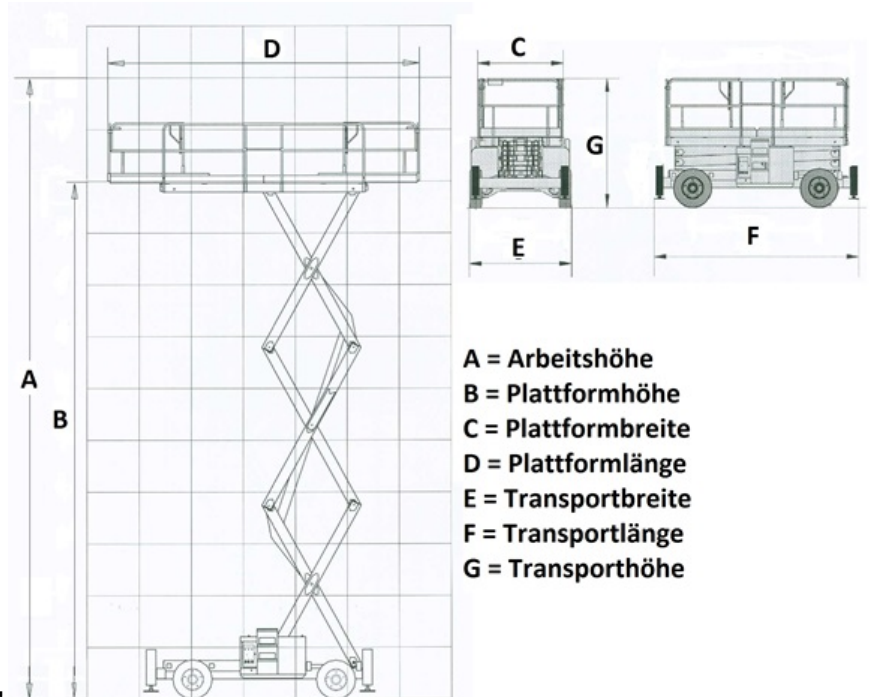

www.schmid-hv.de info@schmid-hv.de

Scherenbühne S120 D19 AS-01

Dieselantrieb mit Allrad

Maße und Gewichte:

(Angaben sind ca. Maße)

Arbeitshöhe:	12,00 m
Korbbodenhöhe:	10,00 m
Drehbereich:	Grad
Korbtragkraft:	700 kg
Korbgröße:	1,90 x 4,00 m
Korbdrehung:	2x Grad
Fahrzeuglänge:	4,12 m
Fahrzeugbreite:	2,25 m
Fahrzeughöhe:	1,90 m
Gesamtgewicht:	5510 kg

A = Arbeitshöhe
B = Plattformhöhe
C = Plattformbreite
D = Plattformlänge
E = Transportbreite
F = Transportlänge
G = Transporthöhe

GS

Erklärung: * = markierungsfreie Reifen,
NIR = Nur Innenraum, AZL = Außenzulassung, A1P = Außenzulassung 1 Person, DS =
Differentialsperre, FB = Fester Boden nötig, AL = Allradlenkung, GS = Geländer steckbar, GK
= Geländer klappbar, GF = Geländer fest