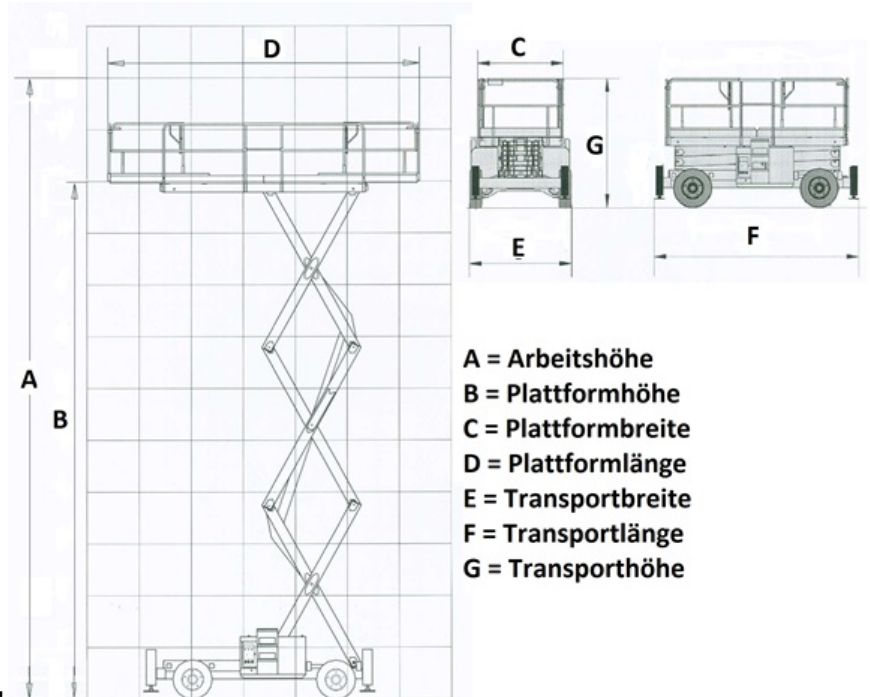

www.schmid-hv.de info@schmid-hv.de

Scherenbühne S120 D19 AS-01

Dieselantrieb mit Allrad

Maße und Gewichte:

(Angaben sind ca. Maße)

Arbeitshöhe:	12,00 m
Korbbodenhöhe:	10,00 m
Drehbereich:	Grad
Korbtragkraft:	700 kg
Korbgröße:	1,90 x 4,00 m
Korbdrehung:	2x Grad
Fahrzeuglänge:	4,12 m
Fahrzeugbreite:	2,25 m
Fahrzeughöhe:	1,90 m
Gesamtgewicht:	5510 kg

A = Arbeitshöhe
B = Plattformhöhe
C = Plattformbreite
D = Plattformlänge
E = Transportbreite
F = Transportlänge
G = Transporthöhe

GS

Erklärung: * = markierungsfreie Reifen, NIR = Nur Innenraum, AZL = Außenzulassung, A1P = Außenzulassung 1 Person, DS = Differentialsperre, FB = Fester Boden nötig, AL = Allradlenkung, GS = Geländer steckbar, GK = Geländer klappbar, GF = Geländer fest