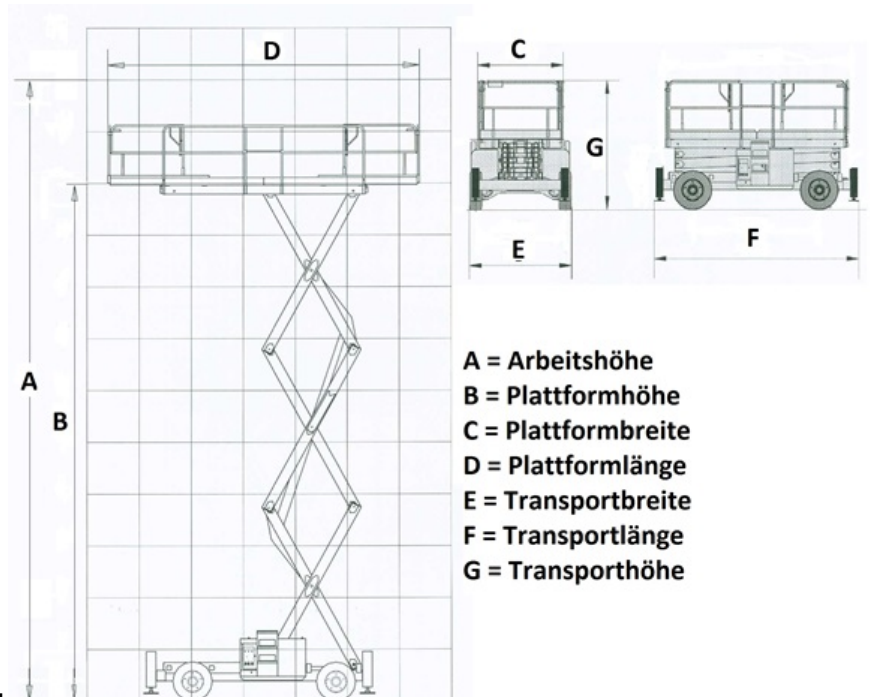

www.schmid-hv.de info@schmid-hv.de

Scherenbühne S142 D18 AS-1

Dieselantrieb mit Allrad

Maße und Gewichte:

(Angaben sind ca. Maße)

Arbeitshöhe:	14,20 m
Korbbodenhöhe:	12,20 m
Drehbereich:	Grad
Korbtragkraft:	363 kg
Korbgröße:	1,62 x 2,77 m
Korbdrehung:	Grad
Fahrzeuglänge:	3,80 m
Fahrzeugbreite:	1,81 m
Fahrzeughöhe:	2,80 m
Gesamtgewicht:	5192 kg

A = Arbeitshöhe
B = Plattformhöhe
C = Plattformbreite
D = Plattformlänge
E = Transportbreite
F = Transportlänge
G = Transporthöhe

GK

Erklärung: * = markierungsfreie Reifen, NIR = Nur Innenraum, AZL = Außenzulassung, A1P = Außenzulassung 1 Person, DS = Differentialsperre, FB = Fester Boden nötig, AL = Allradlenkung, GS = Geländer steckbar, GK = Geländer klappbar, GF = Geländer fest