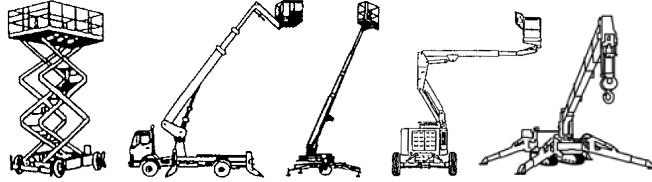

www.schmid-hv.de info@schmid-hv.de

Scherenbühne S142 D18 AS-1

Dieselantrieb mit Allrad

Maße und Gewichte:

(Angaben sind ca. Maße)

Arbeitshöhe:	14,20 m
Korbbodenhöhe:	12,20 m
Drehbereich:	Grad
Korbtragkraft:	363 kg
Korbgröße:	1,62 x 2,77 m
Korbdrehung:	2x Grad
Fahrzeuglänge:	3,80 m
Fahrzeugbreite:	1,81 m
Fahrzeughöhe:	2,80 m
Gesamtgewicht:	5192 kg

A = Arbeitshöhe
B = Plattformhöhe
C = Plattformbreite
D = Plattformlänge
E = Transportbreite
F = Transportlänge
G = Transporthöhe

GK

Erklärung: * = markierungsfreie Reifen, NIR = Nur Innenraum, AZL = Außenzulassung, A1P = Außenzulassung 1 Person, DS = Differentialsperre, FB = Fester Boden nötig, AL = Allradlenkung, GS = Geländer steckbar, GK = Geländer klappbar, GF = Geländer fest