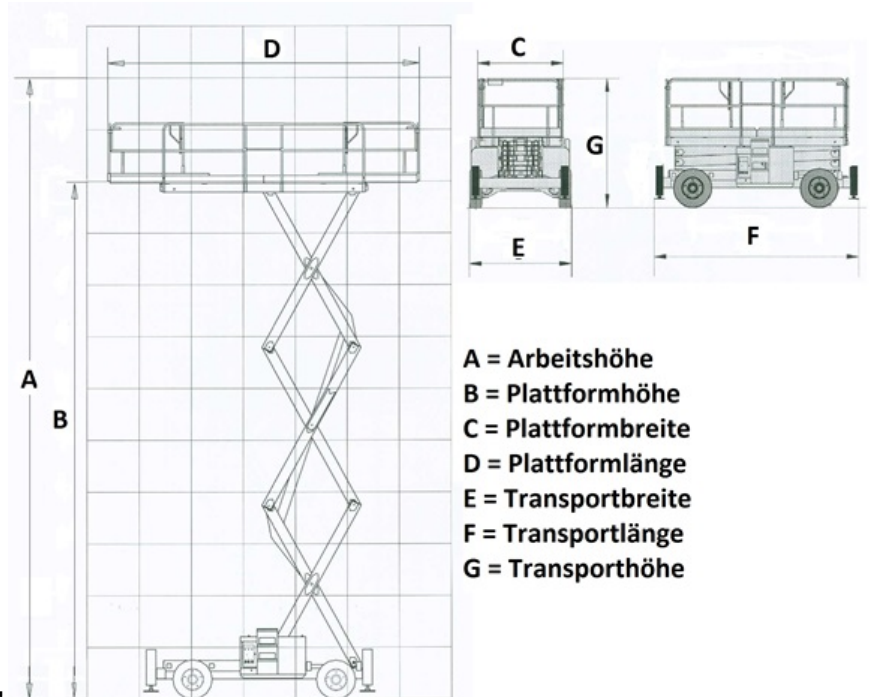

www.schmid-hv.de info@schmid-hv.de

Scherenbühne S142 D18 AS-1

Dieselantrieb mit Allrad

Maße und Gewichte:

(Angaben sind ca. Maße)

Arbeitshöhe:	14,20 m
Korbbodenhöhe:	12,20 m
Drehbereich:	Grad
Korbtragkraft:	363 kg
Korbgröße:	1,62 x 2,77 m
Korbdrehung:	2x Grad
Fahrzeuglänge:	3,80 m
Fahrzeugbreite:	1,81 m
Fahrzeughöhe:	2,80 m
Gesamtgewicht:	5192 kg

A = Arbeitshöhe
B = Plattformhöhe
C = Plattformbreite
D = Plattformlänge
E = Transportbreite
F = Transportlänge
G = Transporthöhe

GK

Erklärung: * = markierungsfreie Reifen, NIR = Nur Innenraum, AZL = Außenzulassung, A1P = Außenzulassung 1 Person, DS = Differentialsperre, FB = Fester Boden nötig, AL = Allradlenkung, GS = Geländer steckbar, GK = Geländer klappbar, GF = Geländer fest