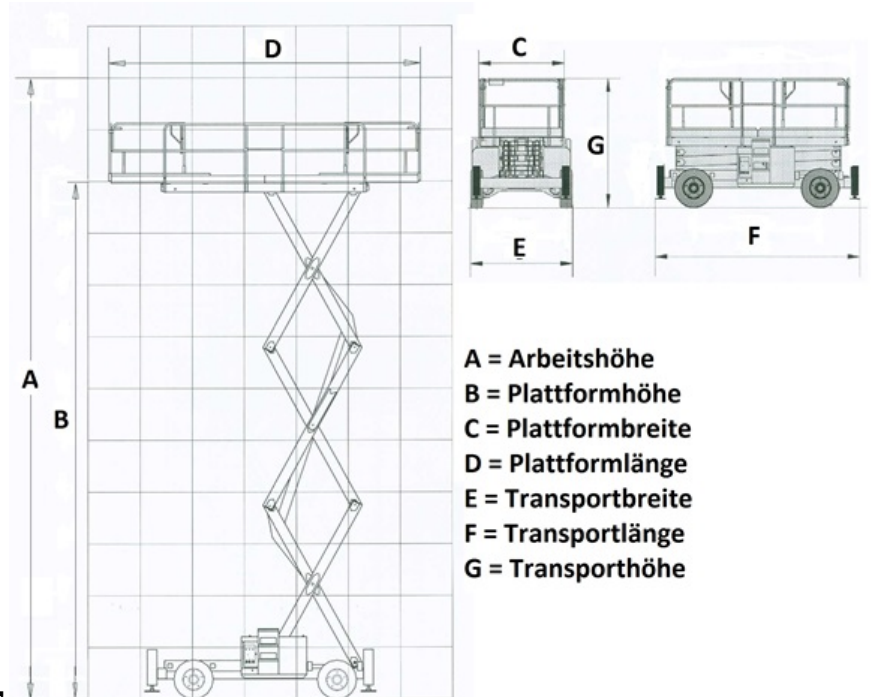

Erklärung: * = markierungsfreie Reifen, NIR = Nur Innenraum, AZL = Außenzulassung, A1P = Außenzulassung 1 Person, DS = Differentialsperre, FB = Fester Boden nötig, AL = Allradlenkung, GS = Geländer steckbar, GK = Geländer klappbar, GF = Geländer fest

Miete ohne Bedienungsmann:

- Vermietung tageweise
- Als Miettag gilt der Arbeitstag (10 Std.): von 7.00 - 17.00 Uhr
- Mehrtagesmieten (Arbeitszeit max. 10 Std./Tag)
- An- und Abfahrt zählt zur Mietzeit
- Transport durch unsere Firma wird gesondert berechnet

Wir vermieten ausschließlich zu unseren Mietbedingungen!

28.05.2023