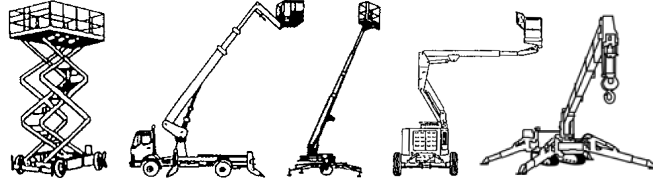

www.schmid-hv.de info@schmid-hv.de

Scherenbühne S155 D23 AS-01

Dieselantrieb mit Allrad

Maße und Gewichte:

(Angaben sind ca. Maße)

Arbeitshöhe:	15,50 m
Korbbodenhöhe:	13,50 m
Drehbereich:	Grad
Korbtragkraft:	680 kg
Korbgröße:	1,80 x 3,84 m
Korbdrehung:	2x Grad
Fahrzeuglänge:	4,80 m
Fahrzeugbreite:	2,30 m
Fahrzeughöhe:	2,23 m
Gesamtgewicht:	7310 kg

*,GK

Erklärung: * = markierungsfreie Reifen, NIR = Nur Innenraum, AZL = Außenzulassung, A1P = Außenzulassung 1 Person, DS = Differentialsperre, FB = Fester Boden nötig, AL = Allradlenkung, GS = Geländer steckbar, GK = Geländer klappbar, GF = Geländer fest