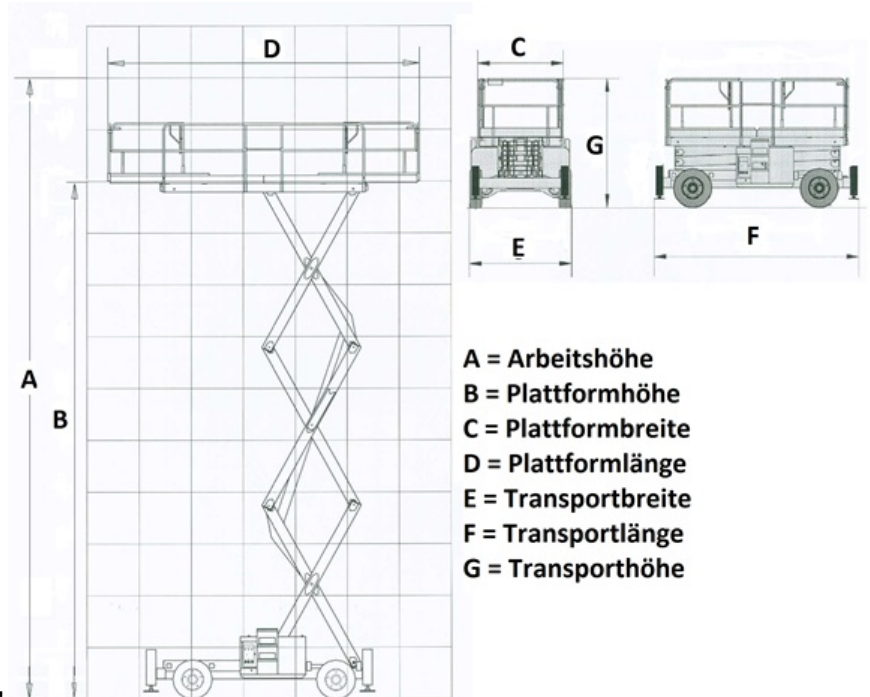

www.schmid-hv.de info@schmid-hv.de

Scherenbühne S155 D23 AS-01

Dieselantrieb mit Allrad

Maße und Gewichte:

(Angaben sind ca. Maße)

Arbeitshöhe:	15,50 m
Korbbodenhöhe:	13,50 m
Drehbereich:	Grad
Korbtragkraft:	680 kg
Korbgröße:	1,80 x 3,84 m
Korbdrehung:	2x Grad
Fahrzeuglänge:	4,80 m
Fahrzeugbreite:	2,30 m
Fahrzeughöhe:	2,23 m
Gesamtgewicht:	7310 kg

*,GK

A = Arbeitshöhe
B = Plattformhöhe
C = Plattformbreite
D = Plattformlänge
E = Transportbreite
F = Transportlänge
G = Transporthöhe

Erklärung: * = markierungsfreie Reifen, NIR = Nur Innenraum, AZL = Außenzulassung, A1P = Außenzulassung 1 Person, DS = Differentialsperre, FB = Fester Boden nötig, AL = Allradlenkung, GS = Geländer steckbar, GK = Geländer klappbar, GF = Geländer fest