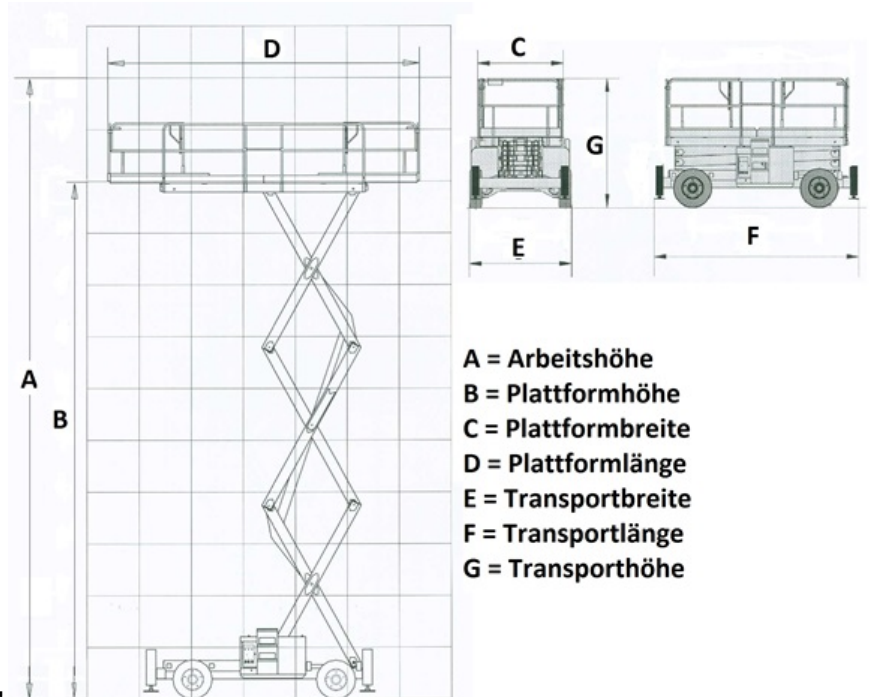

www.schmid-hv.de info@schmid-hv.de

Scherenbühne S180 D18 AS-01

Dieselantrieb mit Allrad

Maße und Gewichte:

(Angaben sind ca. Maße)

Arbeitshöhe:	17,95 m
Korbbodenhöhe:	15,95 m
Drehbereich:	Grad
Korbtragkraft:	680 kg
Korbgröße:	1,80 x 3,98 m
Korbdrehung:	Grad
Fahrzeuglänge:	4,88 m
Fahrzeugbreite:	2,30 m
Fahrzeughöhe:	2,47 m
Gesamtgewicht:	7839 kg

A = Arbeitshöhe
B = Plattformhöhe
C = Plattformbreite
D = Plattformlänge
E = Transportbreite
F = Transportlänge
G = Transporthöhe

GK

Erklärung: * = markierungsfreie Reifen, NIR = Nur Innenraum, AZL = Außenzulassung, A1P = Außenzulassung 1 Person, DS = Differentialsperre, FB = Fester Boden nötig, AL = Allradlenkung, GS = Geländer steckbar, GK = Geländer klappbar, GF = Geländer fest