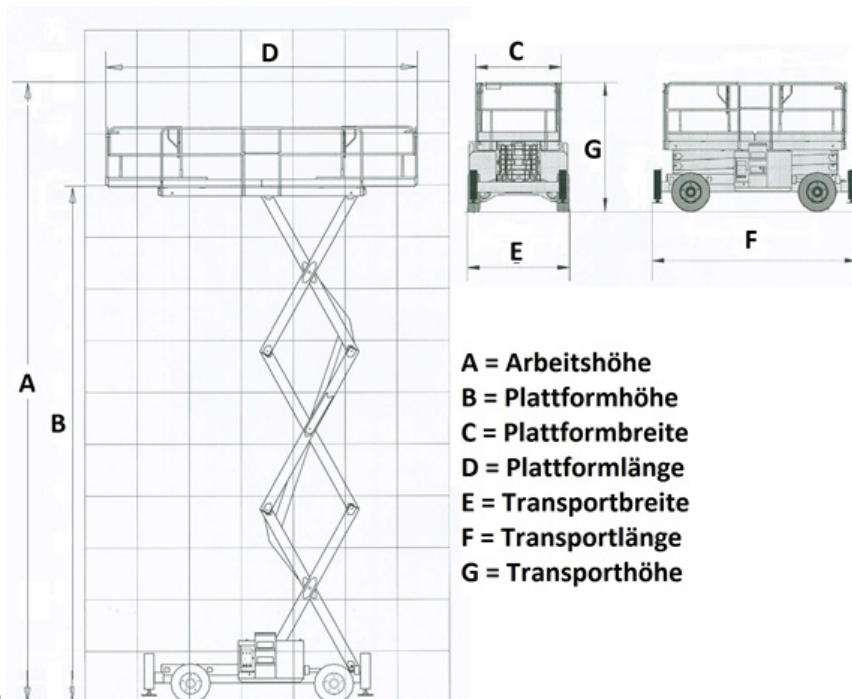

www.schmid-hv.de info@schmid-hv.de

Scherenbühne S180 D18 AS-01

Dieselantrieb mit Allrad

Maße und Gewichte:

(Angaben sind ca. Maße)

Arbeitshöhe:	17,95 m
Korbbodenhöhe:	15,95 m
Drehbereich:	Grad
Korbtragkraft:	680 kg
Korbgröße:	1,80 x 3,98 m
Korbdrehung:	2x Grad
Fahrzeuglänge:	4,88 m
Fahrzeugbreite:	2,30 m
Fahrzeughöhe:	2,47 m
Gesamtgewicht:	7839 kg

A = Arbeitshöhe
B = Plattformhöhe
C = Plattformbreite
D = Plattformlänge
E = Transportbreite
F = Transportlänge
G = Transporthöhe

GK

Erklärung: * = markierungsfreie Reifen, NIR = Nur Innenraum, AZL = Außenzulassung, A1P = Außenzulassung 1 Person, DS = Differentialsperre, FB = Fester Boden nötig, AL = Allradlenkung, GS = Geländer steckbar, GK = Geländer klappbar, GF = Geländer fest