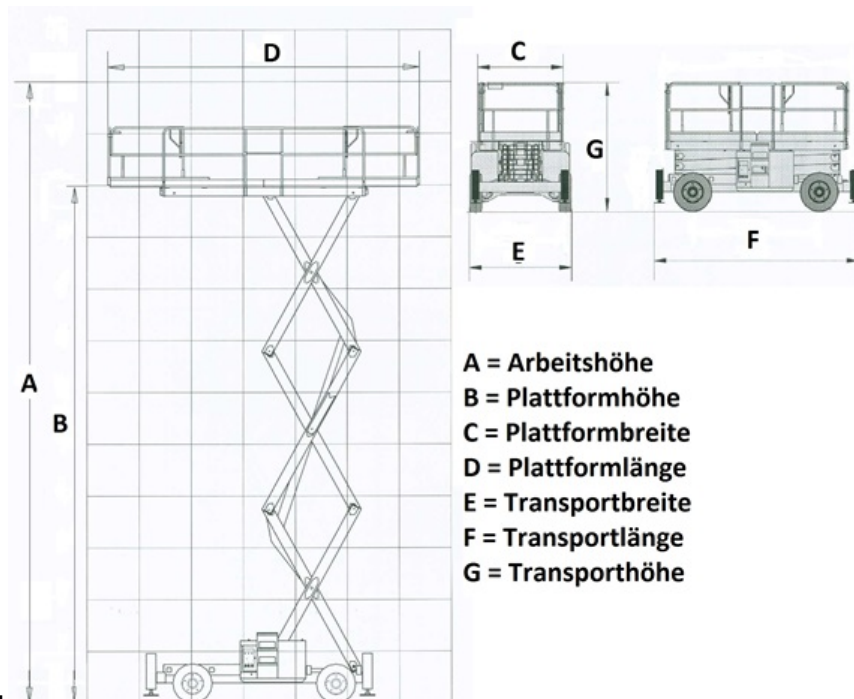

www.schmid-hv.de info@schmid-hv.de

Scherenbühne S180 D18 AS-01

Dieselantrieb mit Allrad

Maße und Gewichte:

(Angaben sind ca. Maße)

Arbeitshöhe:	17,95 m
Korbbodenhöhe:	15,95 m
Drehbereich:	Grad
Korbtragkraft:	680 kg
Korbgröße:	1,80 x 3,98 m
Korbdrehung:	2x Grad
Fahrzeuglänge:	4,88 m
Fahrzeugbreite:	2,30 m
Fahrzeughöhe:	2,47 m
Gesamtgewicht:	7839 kg

A = Arbeitshöhe
B = Plattformhöhe
C = Plattformbreite
D = Plattformlänge
E = Transportbreite
F = Transportlänge
G = Transporthöhe

GK

Erklärung: * = markierungsfreie Reifen, NIR = Nur Innenraum, AZL = Außenzulassung, A1P = Außenzulassung 1 Person, DS = Differentialsperre, FB = Fester Boden nötig, AL = Allradlenkung, GS = Geländer steckbar, GK = Geländer klappbar, GF = Geländer fest