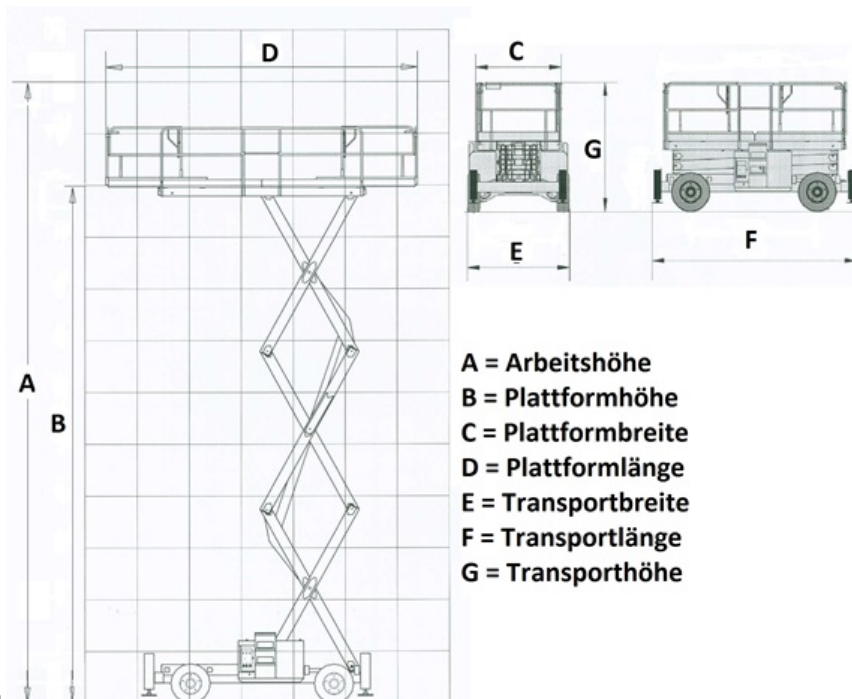

www.schmid-hv.de info@schmid-hv.de

Scherenbühne S182 D18 AS-01

Dieselantrieb mit Allrad

Maße und Gewichte:

(Angaben sind ca. Maße)

Arbeitshöhe:	18,20 m
Korbbodenhöhe:	16,20 m
Drehbereich:	Grad
Korbtragkraft:	680 kg
Korbgröße:	1,80 x 3,80 m
Korbdrehung:	2x Grad
Fahrzeuglänge:	4,90 m
Fahrzeugbreite:	2,30 m
Fahrzeughöhe:	2,50 m
Gesamtgewicht:	8950 kg

A = Arbeitshöhe
B = Plattformhöhe
C = Plattformbreite
D = Plattformlänge
E = Transportbreite
F = Transportlänge
G = Transporthöhe

GK

Erklärung: * = markierungsfreie Reifen, NIR = Nur Innenraum, AZL = Außenzulassung, A1P = Außenzulassung 1 Person, DS = Differentialsperre, FB = Fester Boden nötig, AL = Allradlenkung, GS = Geländer steckbar, GK = Geländer klappbar, GF = Geländer fest