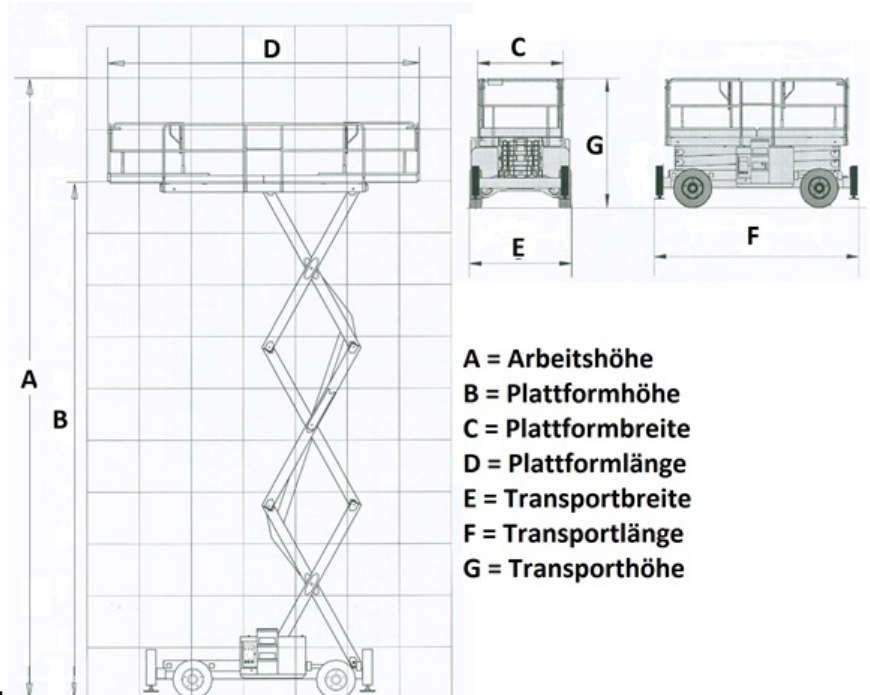

www.schmid-hv.de info@schmid-hv.de

Scherenbühne S182 D18 AS-01

Dieselantrieb mit Allrad

Maße und Gewichte:

(Angaben sind ca. Maße)

Arbeitshöhe:	18,20 m
Korbbodenhöhe:	16,20 m
Drehbereich:	Grad
Korbtragkraft:	680 kg
Korbgröße:	1,80 x 3,80 m
Korbdrehung:	2x Grad
Fahrzeuglänge:	4,90 m
Fahrzeugbreite:	2,30 m
Fahrzeughöhe:	2,50 m
Gesamtgewicht:	8950 kg

A = Arbeitshöhe
B = Plattformhöhe
C = Plattformbreite
D = Plattformlänge
E = Transportbreite
F = Transportlänge
G = Transporthöhe

GK

Erklärung: * = markierungsfreie Reifen, NIR = Nur Innenraum, AZL = Außenzulassung, A1P = Außenzulassung 1 Person, DS = Differentialsperre, FB = Fester Boden nötig, AL = Allradlenkung, GS = Geländer steckbar, GK = Geländer klappbar, GF = Geländer fest