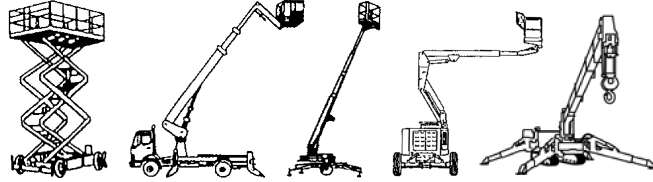

www.schmid-hv.de info@schmid-hv.de

Scherenbühne S182 D18 AS-01

Dieselantrieb mit Allrad

Maße und Gewichte:

(Angaben sind ca. Maße)

Arbeitshöhe:	18,20 m
Korbbodenhöhe:	16,20 m
Drehbereich:	Grad
Korbtragkraft:	680 kg
Korbgröße:	1,80 x 3,80 m
Korbdrehung:	2x Grad
Fahrzeuglänge:	4,90 m
Fahrzeugbreite:	2,30 m
Fahrzeughöhe:	2,50 m
Gesamtgewicht:	8950 kg

A = Arbeitshöhe
B = Plattformhöhe
C = Plattformbreite
D = Plattformlänge
E = Transportbreite
F = Transportlänge
G = Transporthöhe

GK

Erklärung: * = markierungsfreie Reifen, NIR = Nur Innenraum, AZL = Außenzulassung, A1P = Außenzulassung 1 Person, DS = Differentialsperre, FB = Fester Boden nötig, AL = Allradlenkung, GS = Geländer steckbar, GK = Geländer klappbar, GF = Geländer fest