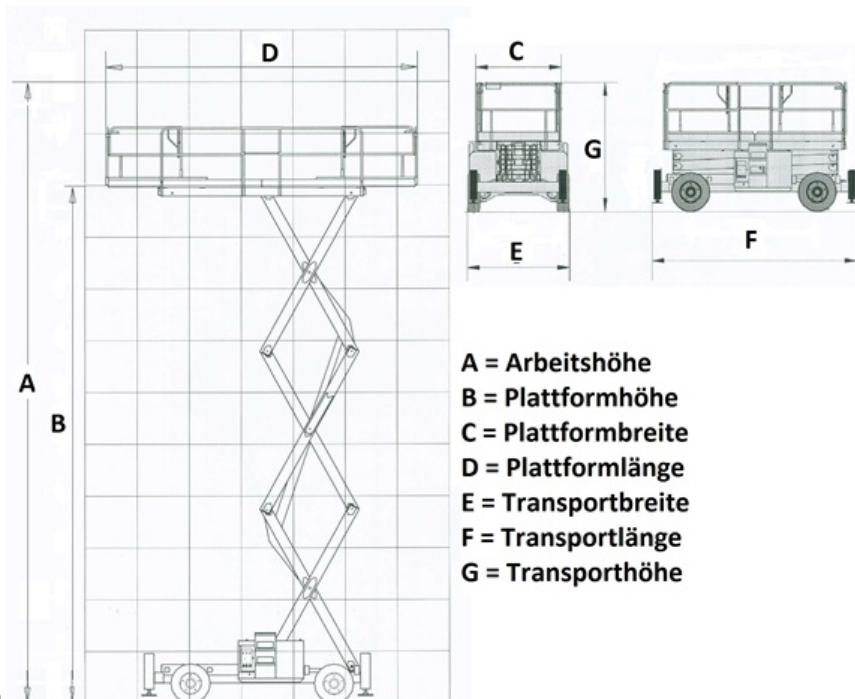

A = Arbeitshöhe
B = Plattformhöhe
C = Plattformbreite
D = Plattformlänge
E = Transportbreite
F = Transportlänge
G = Transporthöhe

Erklärung: * = markierungsfreie Reifen, NIR = Nur Innenraum, AZL = Außenzulassung, A1P = Außenzulassung 1 Person, DS = Differentialsperre, FB = Fester Boden nötig, AL = Allradlenkung, GS = Geländer steckbar, GK = Geländer klappbar, GF = Geländer fest

Miete ohne Bedienermann:

- Vermietung tageweise
- Als Miettag gilt der Arbeitstag (10 Std.): von 7.00 - 17.00 Uhr
- Mehrtagesmieten (Arbeitszeit max. 10 Std./Tag)
- An- und Abfahrt zählt zur Mietzeit
- Transport durch unsere Firma wird gesondert berechnet

Wir vermieten ausschließlich zu unseren Mietbedingungen!

04.04.2020