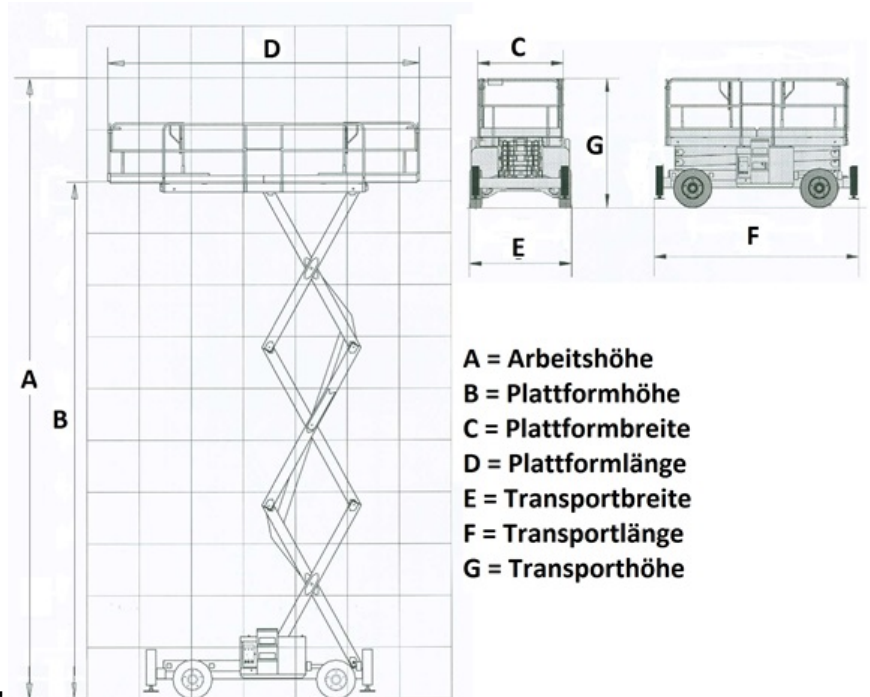

86156 Augsburg Tel. 0 821-2461 720
Holzweg 24 Fax 0 821-2461 730

www.schmid-hv.de info@schmid-hv.de

Scherenbühne S81 E8-02-06

Elektroantrieb (Batterie)

Maße und Gewichte:

(Angaben sind ca. Maße)

Arbeitshöhe:	8,10 m
Korbbodenhöhe:	6,10 m
Drehbereich:	Grad
Korbtragkraft:	363 kg
Korbgröße:	0,79 x 2,29 m
Korbdrehung:	2x Grad
Fahrzeuglänge:	2,44 m
Fahrzeugbreite:	0,81 m
Fahrzeughöhe:	1,99 m
Gesamtgewicht:	1550 kg

*,AZL,GK

A = Arbeitshöhe
B = Plattformhöhe
C = Plattformbreite
D = Plattformlänge
E = Transportbreite
F = Transportlänge
G = Transporthöhe

Erklärung: * = markierungsfreie Reifen, NIR = Nur Innenraum, AZL = Außenzulassung, A1P = Außenzulassung 1 Person, DS = Differentialsperre, FB = Fester Boden nötig, AL = Allradlenkung, GS = Geländer steckbar, GK = Geländer klappbar, GF = Geländer fest