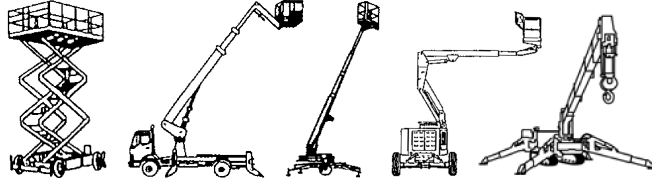

86156 Augsburg Tel. 0 821-2461 720
Holzweg 24 Fax 0 821-2461 730

www.schmid-hv.de info@schmid-hv.de

Scherenbühne S81 E8-02-06

Elektroantrieb (Batterie)

Maße und Gewichte:

(Angaben sind ca. Maße)

Arbeitshöhe:	8,10 m
Korbbodenhöhe:	6,10 m
Drehbereich:	Grad
Korbtragkraft:	363 kg
Korbgröße:	0,79 x 2,29 m
Korbdrehung:	2x Grad
Fahrzeuglänge:	2,44 m
Fahrzeugbreite:	0,81 m
Fahrzeughöhe:	1,99 m
Gesamtgewicht:	1550 kg