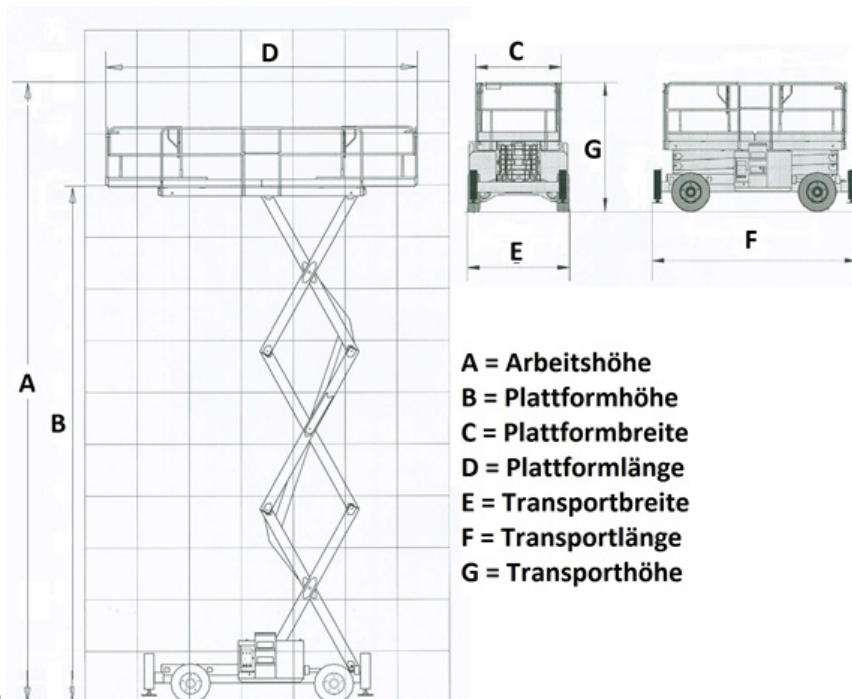

www.schmid-hv.de info@schmid-hv.de

Scherenbühne S97 D16 AS-01-03

Dieselantrieb mit Allrad

Maße und Gewichte:

(Angaben sind ca. Maße)

Arbeitshöhe:	9,70 m
Korbbodenhöhe:	7,70 m
Drehbereich:	Grad
Korbtragkraft:	680 kg
Korbgröße:	1,55 x 2,70 m
Korbdrehung:	2x Grad
Fahrzeuglänge:	3,76 m
Fahrzeugbreite:	1,73 m
Fahrzeughöhe:	1,88 m
Gesamtgewicht:	3768 kg

A = Arbeitshöhe
B = Plattformhöhe
C = Plattformbreite
D = Plattformlänge
E = Transportbreite
F = Transportlänge
G = Transporthöhe

GK

Erklärung: * = markierungsfreie Reifen, NIR = Nur Innenraum, AZL = Außenzulassung, A1P = Außenzulassung 1 Person, DS = Differentialsperre, FB = Fester Boden nötig, AL = Allradlenkung, GS = Geländer steckbar, GK = Geländer klappbar, GF = Geländer fest