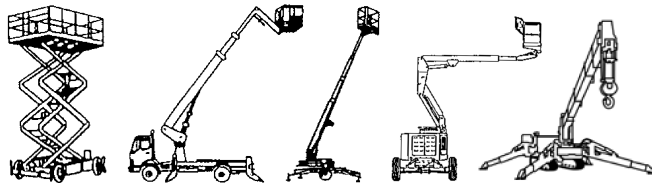

www.schmid-hv.de info@schmid-hv.de

Scherenbühne S97 D16 AS-01-03

Dieselantrieb mit Allrad

Maße und Gewichte:

(Angaben sind ca. Maße)

Arbeitshöhe:	9,70 m
Korbbodenhöhe:	7,70 m
Drehbereich:	Grad
Korbtragkraft:	680 kg
Korbgröße:	1,55 x 2,70 m
Korbdrehung:	2x Grad
Fahrzeuglänge:	3,76 m
Fahrzeugbreite:	1,73 m
Fahrzeughöhe:	1,88 m
Gesamtgewicht:	3768 kg

A = Arbeitshöhe
B = Plattformhöhe
C = Plattformbreite
D = Plattformlänge
E = Transportbreite
F = Transportlänge
G = Transporthöhe

GK

Erklärung: * = markierungsfreie Reifen, NIR = Nur Innenraum, AZL = Außenzulassung, A1P = Außenzulassung 1 Person, DS = Differentialsperre, FB = Fester Boden nötig, AL = Allradlenkung, GS = Geländer steckbar, GK = Geländer klappbar, GF = Geländer fest