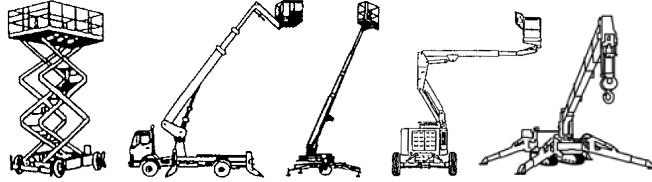

www.schmid-hv.de info@schmid-hv.de

Scherenbühne S97 D16 AS-01-03

Dieselantrieb mit Allrad

Maße und Gewichte:

(Angaben sind ca. Maße)

Arbeitshöhe:	9,70 m
Korbbodenhöhe:	7,70 m
Drehbereich:	Grad
Korbtragkraft:	680 kg
Korbgröße:	1,55 x 2,70 m
Korbdrehung:	2x Grad
Fahrzeuglänge:	3,76 m
Fahrzeugbreite:	1,73 m
Fahrzeughöhe:	1,88 m
Gesamtgewicht:	3768 kg

A = Arbeitshöhe
B = Plattformhöhe
C = Plattformbreite
D = Plattformlänge
E = Transportbreite
F = Transportlänge
G = Transporthöhe

GK

Erklärung: * = markierungsfreie Reifen, NIR = Nur Innenraum, AZL = Außenzulassung, A1P = Außenzulassung 1 Person, DS = Differentialsperre, FB = Fester Boden nötig, AL = Allradlenkung, GS = Geländer steckbar, GK = Geländer klappbar, GF = Geländer fest