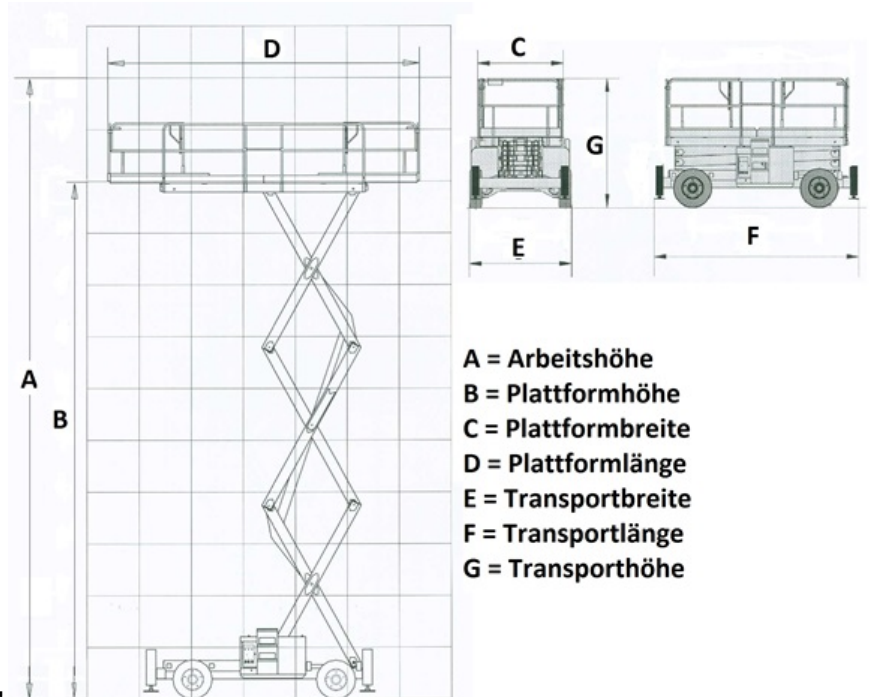

www.schmid-hv.de info@schmid-hv.de

Scherenbühne S97 D16 AS-01-03

Dieselantrieb mit Allrad

Maße und Gewichte:

(Angaben sind ca. Maße)

Arbeitshöhe:	9,70 m
Korbbodenhöhe:	7,70 m
Drehbereich:	Grad
Korbtragkraft:	680 kg
Korbgröße:	1,55 x 2,70 m
Korbdrehung:	2x Grad
Fahrzeuglänge:	3,76 m
Fahrzeugbreite:	1,73 m
Fahrzeughöhe:	1,88 m
Gesamtgewicht:	3768 kg

A = Arbeitshöhe
B = Plattformhöhe
C = Plattformbreite
D = Plattformlänge
E = Transportbreite
F = Transportlänge
G = Transporthöhe

GK

Erklärung: * = markierungsfreie Reifen, NIR = Nur Innenraum, AZL = Außenzulassung, A1P = Außenzulassung 1 Person, DS = Differentialsperre, FB = Fester Boden nötig, AL = Allradlenkung, GS = Geländer steckbar, GK = Geländer klappbar, GF = Geländer fest