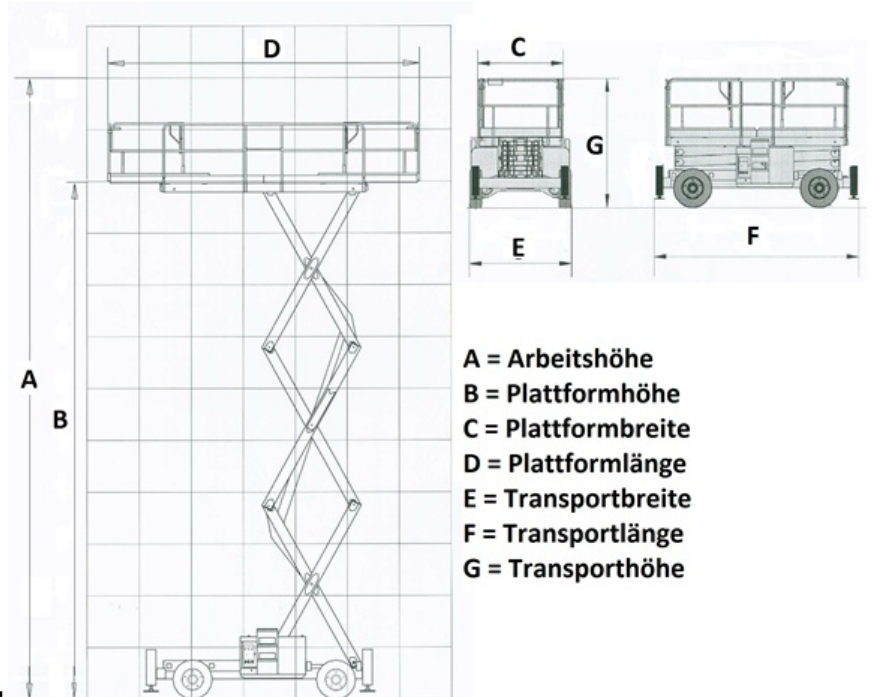

www.schmid-hv.de info@schmid-hv.de

Scherenbühne S99 D16 AS-01

Dieselantrieb mit Allrad

Maße und Gewichte:

(Angaben sind ca. Maße)

Arbeitshöhe:	9,90 m
Korbbodenhöhe:	7,90 m
Drehbereich:	Grad
Korbtragkraft:	567 kg
Korbgröße:	1,55 x 2,44 m
Korbdrehung:	Grad
Fahrzeuglänge:	3,30 m
Fahrzeugbreite:	1,73 m
Fahrzeughöhe:	1,70 m
Gesamtgewicht:	3455 kg

A = Arbeitshöhe
B = Plattformhöhe
C = Plattformbreite
D = Plattformlänge
E = Transportbreite
F = Transportlänge
G = Transporthöhe

GK

Erklärung: * = markierungsfreie Reifen, NIR = Nur Innenraum, AZL = Außenzulassung, A1P = Außenzulassung 1 Person, DS = Differentialsperre, FB = Fester Boden nötig, AL = Allradlenkung, GS = Geländer steckbar, GK = Geländer klappbar, GF = Geländer fest