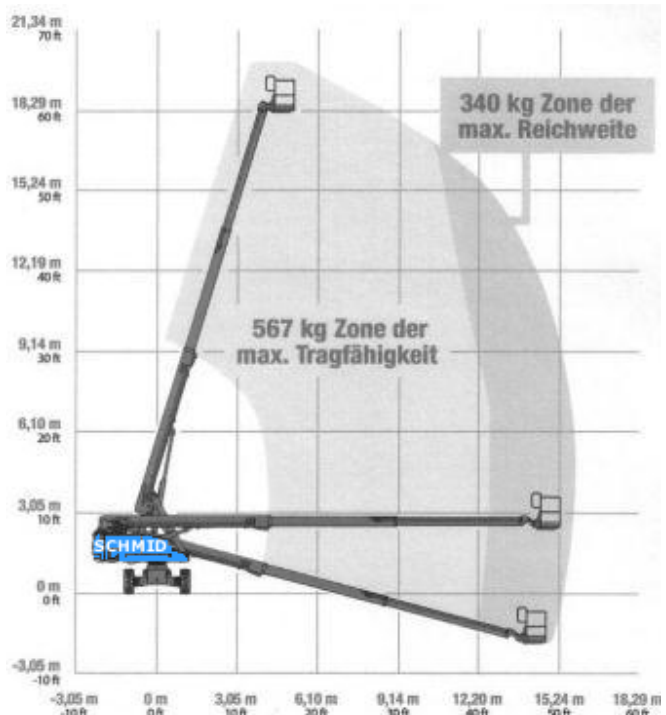

Teleskopbühne T 203 D25 A

Dieselantrieb mit Allrad

Maße und Gewichte:

(Angaben sind ca. Maße)

Arbeitshöhe:	20,30 m
Korbbodenhöhe:	18,30 m
Max. Reichweite:	15,50 m
Drehbereich:	360 Grad
Korbtragkraft:	567 kg
Korbgröße:	2,40 x 0,90 m
Korbdrehung:	80 Grad
Fahrzeuglänge:	8,51 m
Fahrzeugbreite:	2,49 m
Fahrzeughöhe:	2,72 m
Gesamtgewicht:	10100 kg

**Arbeitsbetrieb ohne Abstützung
in voller Höhe verfahrbar**