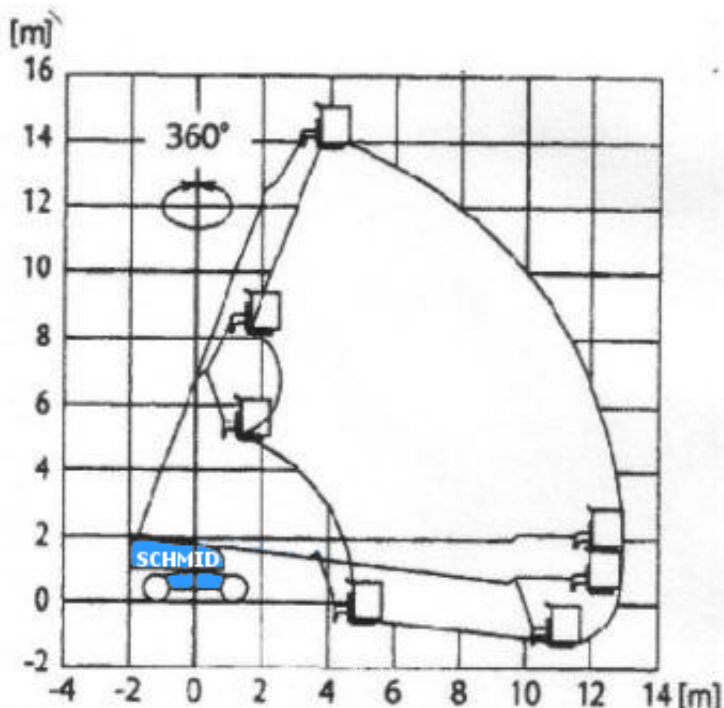

Miete ohne Bediener:

- Vermietung tageweise
- Als Miettag gilt der Arbeitstag (10 Std.): von 7.00 - 17.00 Uhr
- Mehrtagemieten (Arbeitszeit max. 10 Std./Tag)
- An- und Abfahrt zählt zur Mietzeit
- Transport durch unsere Firma wird gesondert berechnet

Wir vermieten ausschließlich zu unseren Mietbedingungen!

24.05.2026