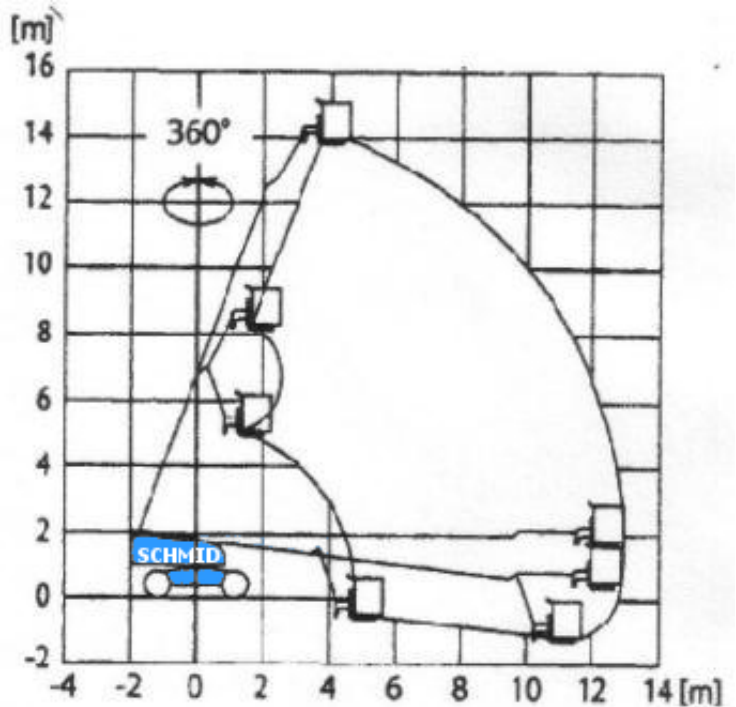

Miete ohne Bedienermann:

- Vermietung tageweise
- Als Miettag gilt der Arbeitstag (10 Std.): von 7.00 - 17.00 Uhr
- Mehrtagemieten (Arbeitszeit max. 10 Std./Tag)
- An- und Abfahrt zählt zur Mietzeit
- Transport durch unsere Firma wird gesondert berechnet

Wir vermieten ausschließlich zu unseren Mietbedingungen!

02.04.2020