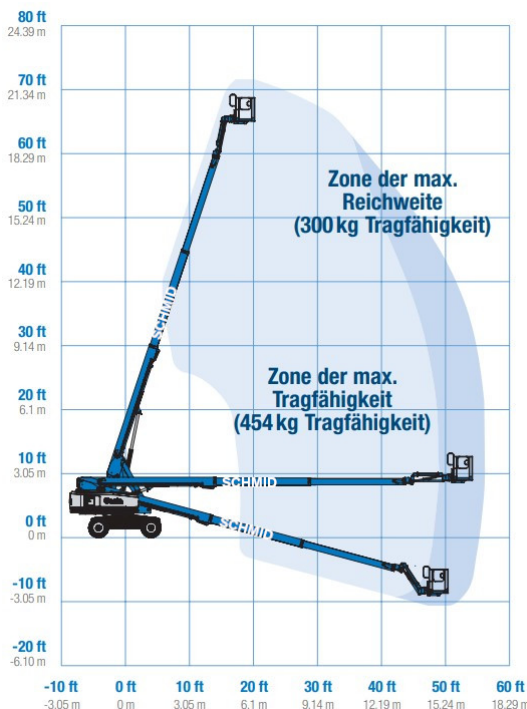

www.schmid-hv.de info@schmid-hv.de

Teleskopbühne TK 218 D25 A

Dieselantrieb mit Allrad

Maße und Gewichte:

(Angaben sind ca. Maße)

Arbeitshöhe:	21,80 m
Korbbodenhöhe:	19,80 m
Max. Reichweite:	16,50 m
Drehbereich:	360 Grad
Korbtragkraft:	454 kg
Korbgröße:	2,44 x 0,91 m
Korbdrehung:	2x 80 Grad
Fahrzeuglänge:	9,76 m
Fahrzeugbreite:	2,49 m
Fahrzeughöhe:	2,81 m
Gesamtgewicht:	11420 kg

**Arbeitsbetrieb ohne Abstützung
in voller Höhe verfahrbar
Transportlänge 7,8 m**

Miete ohne Bedienermann:

- Vermietung tageweise
- Als Miettag gilt der Arbeitstag (10 Std.): von 7.00 - 17.00 Uhr
- Mehrtagesmieten (Arbeitszeit max. 10 Std./Tag)
- An- und Abfahrt zählt zur Mietzeit
- Transport durch unsere Firma wird gesondert berechnet